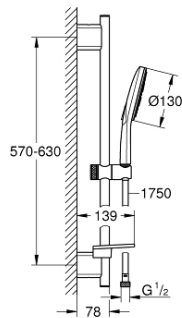

26 577 LS0 RAINSHOWER SMARTACTIVE 130 SHOWER RAIL SET 3 SPRAYS

PRODUCT DESCRIPTION

- Colour: moon white
- sastoji se od:
- ručni tuš Rainshower SmartActive 130 (26 574)
- maximum flow rate (at 3 bar): 8.5 l/min
- spray plate moon white
- shower rail 600 mm
- sa metalnim zidnim držačima
- Silverflex crevo za tuš 1750 mm 1/2" x 1/2" (28 388 000)
- GROHE EasyReach polica
- GROHE EcoJoy tehnologija za manju potrošnju vode i savršen protok
- GROHE DreamSpray savršen mlaz iz tuša
- GROHE LongLife premaz
- GROHE FastFixation Plus (prilagodljiv razmak između držača za adaptaciju na postojeće rupe u zidu)
- GROHE TileFix adjustable depth on upper and lower bracket
- GROHE SpeedClean sistem protiv kamenca
- Inner WaterGuide za duži životni vek
- TwistStop za zaštitu creva od uvrtanja
- prikladno za protočni bojler
- min. preporučeni pritisak 1.0 bar

26 577 LS0 RAINSHOWER SMARTACTIVE 130 SHOWER RAIL SET 3 SPRAYS

SPARE PARTS, март 2018 – now

- 1: Držač tuš šipke (Spare part-nr. 48425000)
- 2: Klizač za tuša (Spare part-nr. 48424000)
- 3: Posuda za sapun (Spare part-nr. 48426000)
- 4: Filter za nečistoću (Spare part-nr. 0700200M)