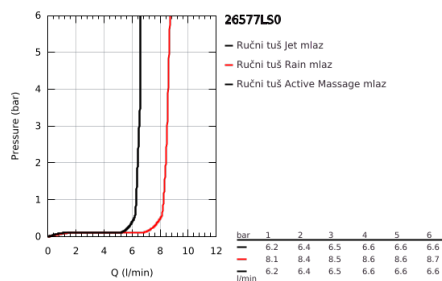

26 577 LS0 RAINSHOWER SMARTACTIVE 130 SHOWER RAIL SET 3 SPRAYS

PRODUCT DESCRIPTION

- Colour: moon white
- sastoji se od:
- ručni tuš Rainshower SmartActive 130 (26 574)
- maximum flow rate (at 3 bar): 8.5 l/min
- spray plate moon white
- shower rail 600 mm
- sa metalnim zidnim držačima
- Silverflex crevo za tuš 1750 mm 1/2" x 1/2" (28 388 000)
- GROHE EasyReach polica
- GROHE EcoJoy tehnologija za manju potrošnju vode i savršen protok
- GROHE DreamSpray savršen mlaz iz tuša
- GROHE LongLife premaz
- GROHE FastFixation Plus (prilagodljiv razmak između držača za adaptaciju na postojeće rupe u zidu)
- GROHE TileFix adjustable depth on upper and lower bracket
- GROHE SpeedClean sistem protiv kamenca
- Inner WaterGuide za duži životni vek
- TwistStop za zaštitu creva od uvrtanja
- prikladno za protočni bojler
- min. preporučeni pritisak 1.0 bar

26 577 LS0 RAINSHOWER SMARTACTIVE 130 SHOWER RAIL SET 3 SPRAYS

SPARE PARTS, март 2018 – now

- 1: Držač tuš šipke (Spare part-nr. 48425000)
- 2: Klizač za tuša (Spare part-nr. 48424000)
- 3: Posuda za sapun (Spare part-nr. 48426000)
- 4: Filter za nečistoću (Spare part-nr. 0700200M)