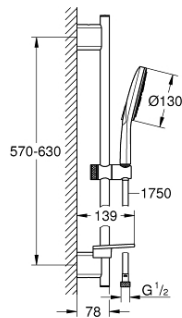

26 576 LS0 RAINSHOWER SMARTACTIVE 130 SHOWER RAIL SET 3 SPRAYS

PRODUCT DESCRIPTION

- Colour: moon white
- sastoji se od:
- ručni tuš Rainshower SmartActive 130 (26 544)
- spray plate moon white
- shower rail 600 mm
- sa metalnim zidnim držačima
- Silverflex crevo za tuš 1750 mm 1/2" x 1/2" (28 388 000)
- GROHE EasyReach polica
- GROHE DreamSpray savršen mlaz iz tuša
- GROHE LongLife premaz
- GROHE FastFixation Plus (prilagodljiv razmak između držača za adaptaciju na postojeće rupe u zidu)
- GROHE TileFix adjustable depth on upper and lower bracket
- GROHE SpeedClean sistem protiv kamenca
- Inner WaterGuide za duži životni vek
- TwistStop za zaštitu creva od uvrtanja
- prikladno za protočni bojler
- min. preporučeni pritisak 1.0 bar

26 576 LS0 RAINSHOWER SMARTACTIVE 130 SHOWER RAIL SET 3 SPRAYS

SPARE PARTS, март 2018 – now

- 1: Držač tuš šipke (Spare part-nr. 48425000)
- 2: Klizač za tuša (Spare part-nr. 48424000)
- 3: Posuda za sapun (Spare part-nr. 48426000)
- 4: Filter za nečistoću (Spare part-nr. 0700200M)