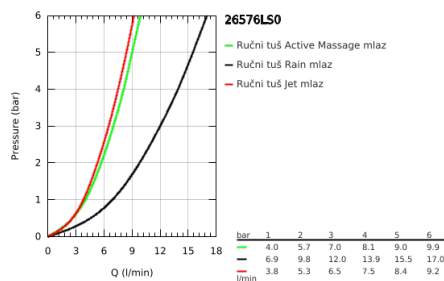

26 576 LS0 RAINSHOWER SMARTACTIVE 130 SHOWER RAIL SET 3 SPRAYS

PRODUCT DESCRIPTION

- Colour: moon white
- sastoji se od:
- ručni tuš Rainshower SmartActive 130 (26 544)
- spray plate moon white
- shower rail 600 mm
- sa metalnim zidnim držačima
- Silverflex crevo za tuš 1750 mm 1/2" x 1/2" (28 388 000)
- GROHE EasyReach polica
- GROHE DreamSpray savršen mlaz iz tuša
- GROHE LongLife premaz
- GROHE FastFixation Plus (prilagodljiv razmak između držača za adaptaciju na postojeće rupe u zidu)
- GROHE TileFix adjustable depth on upper and lower bracket
- GROHE SpeedClean sistem protiv kamenca
- Inner WaterGuide za duži životni vek
- TwistStop za zaštitu creva od uvrtanja
- prikladno za protočni bojler
- min. preporučeni pritisak 1.0 bar

26 576 LS0 RAINSHOWER SMARTACTIVE 130 SHOWER RAIL SET 3 SPRAYS

SPARE PARTS, март 2018 – now

- 1: Držač tuš šipke (Spare part-nr. 48425000)
- 2: Klizač za tuša (Spare part-nr. 48424000)
- 3: Posuda za sapun (Spare part-nr. 48426000)
- 4: Filter za nečistoću (Spare part-nr. 0700200M)