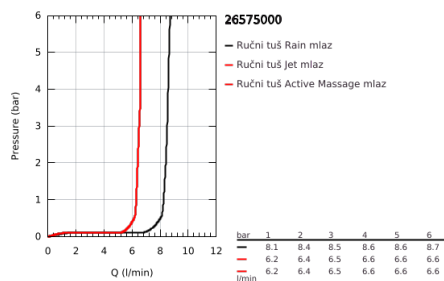

## 26 575 000 RAINSHOWER SMARTACTIVE 130 SHOWER RAIL SET 3 SPRAYS

### PRODUCT DESCRIPTION

- Colour: chrome
- sastoji se od:
- ručni tuš Rainshower SmartActive 130 (26 574)
- maximum flow rate (at 3 bar): 8.5 l/min
- shower rail 600 mm
- sa metalnim zidnim držačima
- Silverflex crevo za tuš 1750 mm 1/2" x 1/2" (28 388 000)
- GROHE EasyReach polica
- GROHE EcoJoy tehnologija za manju potrošnju vode i savršen protok
- GROHE DreamSpray savršen mlaz iz tuša
- GROHE LongLife premaz
- GROHE FastFixation Plus (prilagodljiv razmak između držača za adaptaciju na postojeće rupe u zidu)
- GROHE TileFix adjustable depth on upper and lower bracket
- GROHE SpeedClean sistem protiv kamenca
- Inner WaterGuide za duži životni vek
- TwistStop za zaštitu creva od uvrtanja
- prikladno za protočni bojler