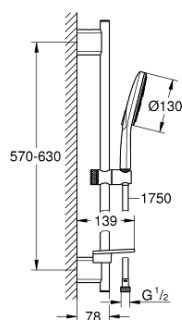

### PRODUCT DESCRIPTION

- Colour: chrome
- sastoji se od:
- ručni tuš Rainshower SmartActive 130 (26 574)
- maximum flow rate (at 3 bar): 8.5 l/min
- shower rail 600 mm
- sa metalnim zidnim držačima
- Silverflex crevo za tuš 1750 mm 1/2" x 1/2" (28 388 000)
- GROHE EasyReach polica
- GROHE EcoJoy tehnologija za manju potrošnju vode i savršen protok
- GROHE DreamSpray savršen mlaz iz tuša
- GROHE LongLife premaz
- GROHE FastFixation Plus (prilagodljiv razmak između držača za adaptaciju na postojeće rupe u zidu)
- GROHE TileFix adjustable depth on upper and lower bracket
- GROHE SpeedClean sistem protiv kamenca
- Inner WaterGuide za duži životni vek
- TwistStop za zaštitu creva od uvrtanja
- prikladno za protočni bojler