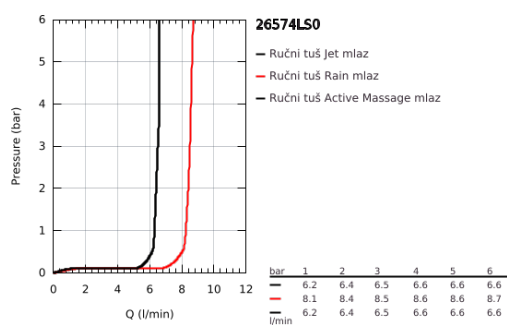

26 574 LS0 RAINSHOWER SMARTACTIVE 130 HAND SHOWER 3 SPRAYS

PRODUCT DESCRIPTION

- Colour: moon white
- spray plate moon white
- spray patterns: Rain, Jet, ActiveMassage
- maximum flow rate (at 3 bar): 8.5 l/min
- GROHE EcoJoy tehnologija za manju potrošnju vode i savršen protok
- GROHE DreamSpray savršen mlaz iz tuša
- GROHE SmartTip showering spray selection via push of a ring
- GROHE LongLife premaz
- GROHE SpeedClean sistem protiv kamenca
- Inner WaterGuide za duži životni vek
- univerzalni način ugradnje, odgovara svim standardnim crevima za tuš
- prikladno za protočni bojler

26 574 LS0 RAINSHOWER SMARTACTIVE 130 HAND SHOWER 3 SPRAYS

SPARE PARTS, март 2018 – now

1: Filter za nečistoću (Spare part-nr. 0700200M)