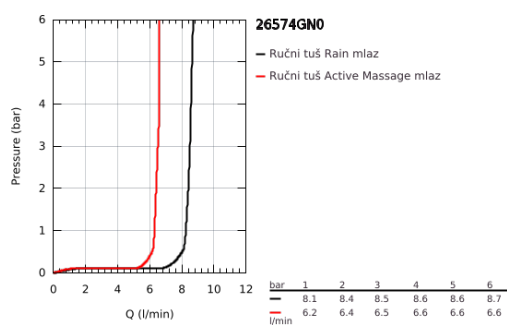

26 574 GN0 RAINSHOWER SMARTACTIVE 130 HAND SHOWER 3 SPRAYS

PRODUCT DESCRIPTION

- Colour: brushed cool sunrise
- spray plate in corresponding colour
- spray patterns: Rain, Jet, ActiveMassage
- maximum flow rate (at 3 bar): 8.5 l/min
- GROHE EcoJoy tehnologija za manju potrošnju vode i savršen protok
- GROHE DreamSpray savršen mlaz iz tuša
- GROHE SmartTip showering spray selection via push of a ring
- GROHE LongLife premaz
- GROHE SpeedClean sistem protiv kamenca
- Inner WaterGuide za duži životni vek
- univerzalni način ugradnje, odgovara svim standardnim crevima za tuš
- prikladno za protočni bojler

Pure Freude
an Wasser

26 574 GN0 RAINSHOWER SMARTACTIVE 130 HAND SHOWER 3 SPRAYS

SPARE PARTS, септембар 2018 – now

1: Filter za nečistoću (Spare part-nr. 0700200M)