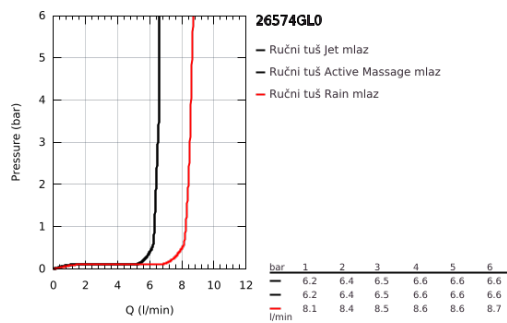

26 574 GL0 RAINSHOWER SMARTACTIVE 130 HAND SHOWER 3 SPRAYS

PRODUCT DESCRIPTION

- Colour: cool sunrise
- spray plate in corresponding colour
- spray patterns: Rain, Jet, ActiveMassage
- maximum flow rate (at 3 bar): 8.5 l/min
- GROHE EcoJoy tehnologija za manju potrošnju vode i savršen protok
- GROHE DreamSpray savršen mlaz iz tuša
- GROHE SmartTip showering spray selection via push of a ring
- GROHE LongLife premaz
- GROHE SpeedClean sistem protiv kamenca
- Inner WaterGuide za duži životni vek
- univerzalni način ugradnje, odgovara svim standardnim crevima za tuš
- prikladno za protočni bojler

Pure Freude
an Wasser

26 574 GL0 RAINSHOWER SMARTACTIVE 130 HAND SHOWER 3 SPRAYS

SPARE PARTS, септембар 2018 – now

1: Filter za nečistoću (Spare part-nr. 0700200M)