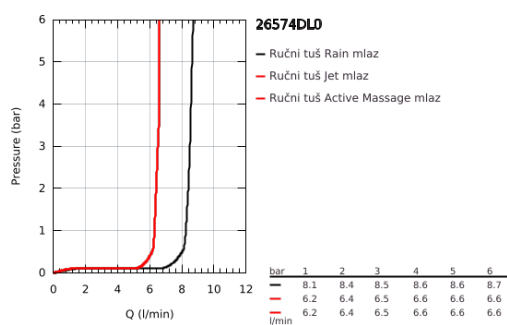

## 26 574 DL0 RAINSHOWER SMARTACTIVE 130 HAND SHOWER 3 SPRAYS

### PRODUCT DESCRIPTION

- Colour: brushed warm sunset
- spray plate in corresponding colour
- spray patterns: Rain, Jet, ActiveMassage
- maximum flow rate (at 3 bar): 8.5 l/min
- GROHE EcoJoy tehnologija za manju potrošnju vode i savršen protok
- GROHE DreamSpray savršen mlaz iz tuša
- GROHE SmartTip showering spray selection via push of a ring
- GROHE LongLife premaz
- GROHE SpeedClean sistem protiv kamenca
- Inner WaterGuide za duži životni vek
- univerzalni način ugradnje, odgovara svim standardnim crevima za tuš
- prikladno za protočni bojler