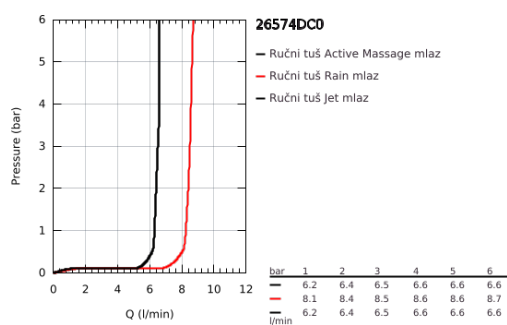

## 26 574 DC0 RAINSHOWER SMARTACTIVE 130 HAND SHOWER 3 SPRAYS

### PRODUCT DESCRIPTION

- Colour: supersteel
- spray plate in corresponding colour
- spray patterns: Rain, Jet, ActiveMassage
- maximum flow rate (at 3 bar): 8.5 l/min
- GROHE EcoJoy tehnologija za manju potrošnju vode i savršen protok
- GROHE DreamSpray savršen mlaz iz tuša
- GROHE SmartTip showering spray selection via push of a ring
- GROHE LongLife premaz
- GROHE SpeedClean sistem protiv kamenca
- Inner WaterGuide za duži životni vek
- univerzalni način ugradnje, odgovara svim standardnim crevima za tuš
- prikladno za protočni bojler