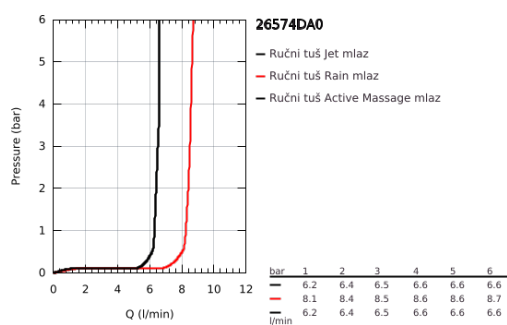

26 574 DA0 RAINSHOWER SMARTACTIVE 130 HAND SHOWER 3 SPRAYS

PRODUCT DESCRIPTION

- Colour: warm sunset
- spray plate in corresponding colour
- spray patterns: Rain, Jet, ActiveMassage
- maximum flow rate (at 3 bar): 8.5 l/min
- GROHE EcoJoy tehnologija za manju potrošnju vode i savršen protok
- GROHE DreamSpray savršen mlaz iz tuša
- GROHE SmartTip showering spray selection via push of a ring
- GROHE LongLife premaz
- GROHE SpeedClean sistem protiv kamenca
- Inner WaterGuide za duži životni vek
- univerzalni način ugradnje, odgovara svim standardnim crevima za tuš
- prikladno za protočni bojler

26 574 DA0 RAINSHOWER SMARTACTIVE 130 HAND SHOWER 3 SPRAYS

SPARE PARTS, септембар 2018 – now

1: Filter za nečistoću (Spare part-nr. 0700200M)