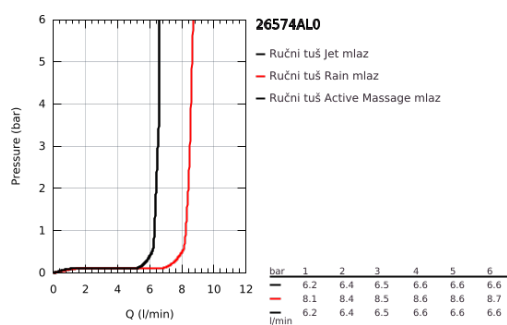

## 26 574 AL0 RAINSHOWER SMARTACTIVE 130 HAND SHOWER 3 SPRAYS

### PRODUCT DESCRIPTION

- Colour: brushed hard graphite
- spray plate in corresponding colour
- spray patterns: Rain, Jet, ActiveMassage
- maximum flow rate (at 3 bar): 8.5 l/min
- GROHE EcoJoy tehnologija za manju potrošnju vode i savršen protok
- GROHE DreamSpray savršen mlaz iz tuša
- GROHE SmartTip showering spray selection via push of a ring
- GROHE LongLife premaz
- GROHE SpeedClean sistem protiv kamenca
- Inner WaterGuide za duži životni vek
- univerzalni način ugradnje, odgovara svim standardnim crevima za tuš
- prikladno za protočni bojler