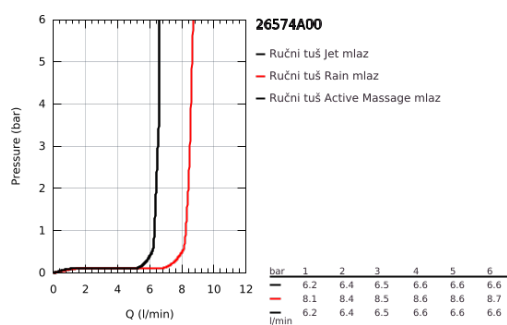

## 26 574 A00 RAINSHOWER SMARTACTIVE 130 HAND SHOWER 3 SPRAYS

### PRODUCT DESCRIPTION

- Colour: hard graphite
- spray plate in corresponding colour
- spray patterns: Rain, Jet, ActiveMassage
- maximum flow rate (at 3 bar): 8.5 l/min
- GROHE EcoJoy tehnologija za manju potrošnju vode i savršen protok
- GROHE DreamSpray savršen mlaz iz tuša
- GROHE SmartTip showering spray selection via push of a ring
- GROHE LongLife premaz
- GROHE SpeedClean sistem protiv kamenca
- Inner WaterGuide za duži životni vek
- univerzalni način ugradnje, odgovara svim standardnim crevima za tuš
- prikladno za protočni bojler