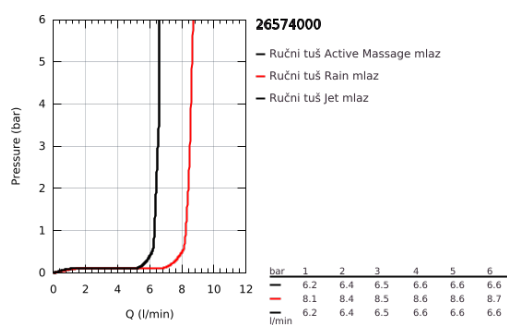

26 574 000 RAINSHOWER SMARTACTIVE 130 HAND SHOWER 3 SPRAYS

PRODUCT DESCRIPTION

- Colour: chrome
- spray plate in corresponding colour
- spray patterns: Rain, Jet, ActiveMassage
- maximum flow rate (at 3 bar): 8.5 l/min
- GROHE EcoJoy tehnologija za manju potrošnju vode i savršen protok
- GROHE DreamSpray savršen mlaz iz tuša
- GROHE SmartTip showering spray selection via push of a ring
- GROHE LongLife premaz
- GROHE SpeedClean sistem protiv kamenca
- Inner WaterGuide za duži životni vek
- univerzalni način ugradnje, odgovara svim standardnim crevima za tuš
- prikladno za protočni bojler

26 574 000 **RAINSHOWER SMARTACTIVE 130 HAND SHOWER 3 SPRAYS**

SPARE PARTS, март 2018 – now

1: Filter za nečistoću (Spare part-nr. 0700200M)