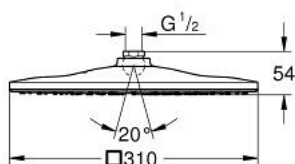

26 568 LS0 RAINSHOWER MONO 310 CUBE NADGLAVNI TUŠ, 1 MLAZ

PRODUCT DESCRIPTION

- Colour: moon white
- spray pattern: GROHE PureRain
- maximum flow rate (at 3 bar): 7.5 l/min
- spray plate moon white
- kuglasti zglob sa uglom $\pm 10^\circ$
- spoj sa navojem 1/2"
- GROHE EcoJoy tehnologija za manju potrošnju vode i savršen protok
- GROHE DreamSpray savršen mlaz iz tuša
- GROHE LongLife premaz
- GROHE SpeedClean sistem protiv kamenca
- Inner WaterGuide za duži životni vek
- prikladno za protočni bojler

26 568 LS0 RAINSHOWER MONO 310 CUBE NADGLAVNI TUŠ, 1 MLAZ

SPARE PARTS, јануар 2018 – now

1: Dichtung od fiber vlakna poluprečnika $\varnothing 18,5 \times \varnothing 12 \times 2$ (Spare part-nr. 013890 0M)