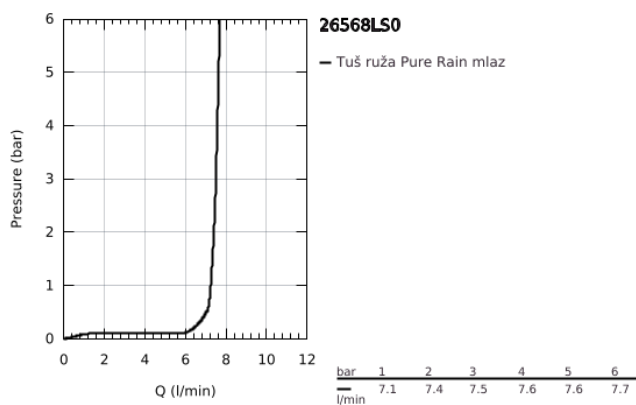

26 568 LS0 RAINSHOWER MONO 310 CUBE NADGLAVNI TUŠ, 1 MLAZ

PRODUCT DESCRIPTION

- Colour: moon white
- spray pattern: GROHE PureRain
- maximum flow rate (at 3 bar): 7.5 l/min
- spray plate moon white
- kuglasti zglob sa uglom $\pm 10^\circ$
- spoj sa navojem 1/2"
- GROHE EcoJoy tehnologija za manju potrošnju vode i savršen protok
- GROHE DreamSpray savršen mlaz iz tuša
- GROHE LongLife premaz
- GROHE SpeedClean sistem protiv kamenca
- Inner WaterGuide za duži životni vek
- prikladno za protočni bojler

26 568 LS0 RAINSHOWER MONO 310 CUBE NADGLAVNI TUŠ, 1 MLAZ

SPARE PARTS, јануар 2018 – now

1: Dichtung od fiber vlakna poluprečnika $\varnothing 18,5 \times \varnothing 12 \times 2$ (Spare part-nr. 013890 0M)