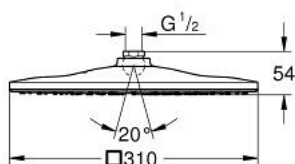

26 567 LS0 RAINSHOWER MONO 310 CUBE NADGLAVNI TUŠ, 1 MLAZ

PRODUCT DESCRIPTION

- Colour: moon white
- spray pattern: GROHE PureRain
- maximum flow rate (at 3 bar): 19 l/min
- spray plate moon white
- kuglasti zglob sa uglom $\pm 10^\circ$
- spoj sa navojem 1/2"
- GROHE DreamSpray savršen mlaz iz tuša
- GROHE LongLife premaz
- GROHE SpeedClean sistem protiv kamenca
- Inner WaterGuide za duži životni vek
- prikladno za protočni bojler

26 567 LS0 RAINSHOWER MONO 310 CUBE NADGLAVNI TUŠ, 1 MLAZ

SPARE PARTS, јануар 2018 – now

1: Dichtung od fiber vlakna poluprečnika $\varnothing 18,5 \times \varnothing 12 \times 2$ (Spare part-nr. 013890 0M)