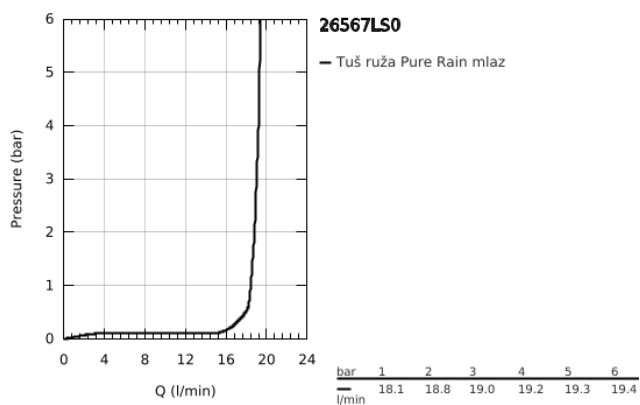

26 567 LS0 RAINSHOWER MONO 310 CUBE NADGLAVNI TUŠ, 1 MLAZ

PRODUCT DESCRIPTION

- Colour: moon white
- spray pattern: GROHE PureRain
- maximum flow rate (at 3 bar): 19 l/min
- spray plate moon white
- kuglasti zglob sa uglom $\pm 10^\circ$
- spoj sa navojem 1/2"
- GROHE DreamSpray savršen mlaz iz tuša
- GROHE LongLife premaz
- GROHE SpeedClean sistem protiv kamenca
- Inner WaterGuide za duži životni vek
- prikladno za protočni bojler

26 567 LS0 RAINSHOWER MONO 310 CUBE NADGLAVNI TUŠ, 1 MLAZ

SPARE PARTS, јануар 2018 – now

1: Dichtung od fiber vlakna poluprečnika $\varnothing 18,5 \times \varnothing 12 \times 2$ (Spare part-nr. 013890 0M)