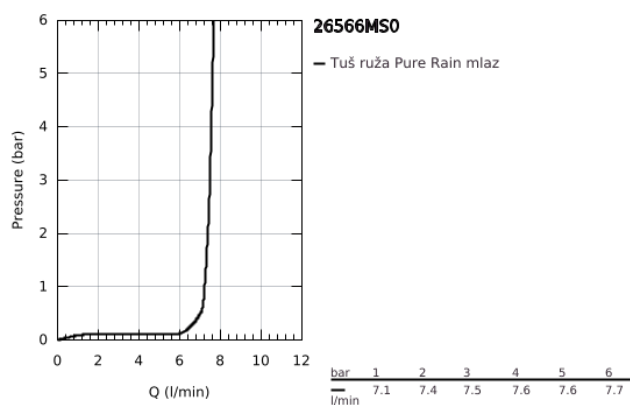

## 26 566 MS0 RAINSHOWER MONO 310 CUBE HEAD SHOWER SET CEILING 142 MM, 1 SPRAY

### PRODUCT DESCRIPTION

- Colour: satin steel
- sastoji se od:
  - nadglavni tuš Rainshower 310
  - spray pattern: GROHE PureRain
  - maximum flow rate (at 3 bar): 7.5 l/min
  - Rainshower shower arm ceiling 142 mm
- GROHE EcoJoy tehnologija za manju potrošnju vode i savršen protok
- GROHE DreamSpray savršen mlaz iz tuša
- GROHE LongLife premaz
- GROHE SpeedClean sistem protiv kamenca
- Inner WaterGuide za duži životni vek
- prikladno za protočni bojler

26 566 MS0 **RAINSHOWER MONO 310 CUBE HEAD SHOWER SET CEILING 142 MM, 1  
SPRAY**

**SPARE PARTS**, октобар 2022 – now

- 1: Rozeta (Spare part-nr. 48118MS0)
- 2: Dichtung od fiber vlakna poluprečnika  $\varnothing 18,5 \times \varnothing 12 \times 2$  (Spare part-nr. 013890 0M)
- 3: Filter za nečistoću (Spare part-nr. 48007000)