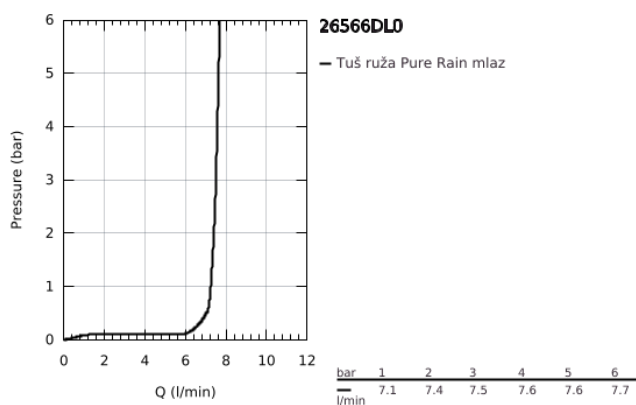

26 566 DL0 RAINSHOWER MONO 310 CUBE HEAD SHOWER SET CEILING 142 MM, 1 SPRAY

PRODUCT DESCRIPTION

- Colour: brushed warm sunset
- sastoji se od:
 - nadglavni tuš Rainshower 310
 - spray pattern: GROHE PureRain
 - maximum flow rate (at 3 bar): 7.5 l/min
 - Rainshower shower arm ceiling 142 mm
- GROHE EcoJoy tehnologija za manju potrošnju vode i savršen protok
- GROHE DreamSpray savršen mlaz iz tuša
- GROHE LongLife premaz
- GROHE SpeedClean sistem protiv kamenca
- Inner WaterGuide za duži životni vek
- prikladno za protočni bojler

26 566 DL0 RAINSHOWER MONO 310 CUBE HEAD SHOWER SET CEILING 142 MM, 1 SPRAY

SPARE PARTS, септембар 2018 – now

- 1: Rozeta (Spare part-nr. 48118DL0)
- 2: Dichtung od fiber vlakna poluprečnika $\varnothing 18,5 \times \varnothing 12 \times 2$ (Spare part-nr. 013890 0M)
- 3: Filter za nečistoću (Spare part-nr. 48007000)