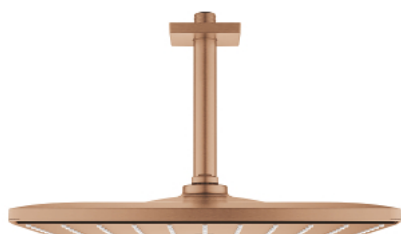

26 566 DL0 RAINSHOWER MONO 310 CUBE HEAD SHOWER SET CEILING 142 MM, 1 SPRAY

PRODUCT DESCRIPTION

- Colour: brushed warm sunset
- sastoji se od:
 - nadglavni tuš Rainshower 310
 - spray pattern: GROHE PureRain
 - maximum flow rate (at 3 bar): 7.5 l/min
 - Rainshower shower arm ceiling 142 mm
- GROHE EcoJoy tehnologija za manju potrošnju vode i savršen protok
- GROHE DreamSpray savršen mlaz iz tuša
- GROHE LongLife premaz
- GROHE SpeedClean sistem protiv kamenca
- Inner WaterGuide za duži životni vek
- prikladno za protočni bojler

26 566 DL0 RAINSHOWER MONO 310 CUBE HEAD SHOWER SET CEILING 142 MM, 1 SPRAY

SPARE PARTS, септембар 2018 – now

- 1: Rozeta (Spare part-nr. 48118DL0)
- 2: Dichtung od fiber vlakna poluprečnika $\varnothing 18,5 \times \varnothing 12 \times 2$ (Spare part-nr. 013890 0M)
- 3: Filter za nečistoću (Spare part-nr. 48007000)