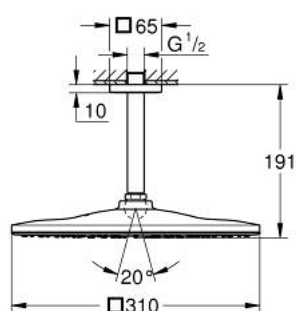

26 566 DL0 RAINSHOWER MONO 310 CUBE HEAD SHOWER SET CEILING 142 MM, 1 SPRAY

PRODUCT DESCRIPTION

- Colour: brushed warm sunset
- sastoji se od:
 - nadglavni tuš Rainshower 310
 - spray pattern: GROHE PureRain
 - maximum flow rate (at 3 bar): 7.5 l/min
 - Rainshower shower arm ceiling 142 mm
- GROHE EcoJoy tehnologija za manju potrošnju vode i savršen protok
- GROHE DreamSpray savršen mlaz iz tuša
- GROHE LongLife premaz
- GROHE SpeedClean sistem protiv kamenca
- Inner WaterGuide za duži životni vek
- prikladno za protočni bojler

26 566 DL0 RAINSHOWER MONO 310 CUBE HEAD SHOWER SET CEILING 142 MM, 1 SPRAY

SPARE PARTS, септембар 2018 – now

- 1: Rozeta (Spare part-nr. 48118DL0)
- 2: Dichtung od fiber vlakna poluprečnika $\varnothing 18,5 \times \varnothing 12 \times 2$ (Spare part-nr. 013890 0M)
- 3: Filter za nečistoću (Spare part-nr. 48007000)