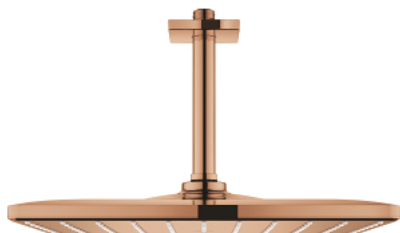

26 566 DA0 RAINSHOWER MONO 310 CUBE HEAD SHOWER SET CEILING 142 MM, 1 SPRAY

PRODUCT DESCRIPTION

- Colour: warm sunset
- sastoji se od:
 - nadglavni tuš Rainshower 310
 - spray pattern: GROHE PureRain
 - maximum flow rate (at 3 bar): 7.5 l/min
 - Rainshower shower arm ceiling 142 mm
- GROHE EcoJoy tehnologija za manju potrošnju vode i savršen protok
- GROHE DreamSpray savršen mlaz iz tuša
- GROHE LongLife premaz
- GROHE SpeedClean sistem protiv kamenca
- Inner WaterGuide za duži životni vek
- prikladno za protočni bojler

26 566 DA0 RAINSHOWER MONO 310 CUBE HEAD SHOWER SET CEILING 142 MM, 1
SPRAY

SPARE PARTS, септембар 2018 – now

- 1: Rozeta (Spare part-nr. 48118DA0)
- 2: Dichtung od fiber vlakna poluprečnika $\varnothing 18,5 \times \varnothing 12 \times 2$ (Spare part-nr. 013890 0M)
- 3: Filter za nečistoću (Spare part-nr. 48007000)