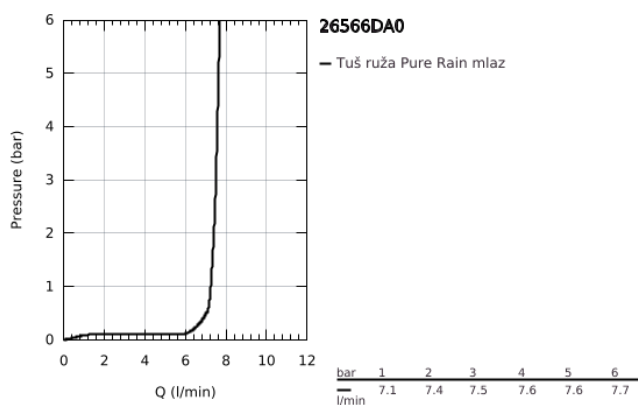

26 566 DA0 RAINSHOWER MONO 310 CUBE HEAD SHOWER SET CEILING 142 MM, 1 SPRAY

PRODUCT DESCRIPTION

- Colour: warm sunset
- sastoji se od:
 - nadglavni tuš Rainshower 310
 - spray pattern: GROHE PureRain
 - maximum flow rate (at 3 bar): 7.5 l/min
 - Rainshower shower arm ceiling 142 mm
- GROHE EcoJoy tehnologija za manju potrošnju vode i savršen protok
- GROHE DreamSpray savršen mlaz iz tuša
- GROHE LongLife premaz
- GROHE SpeedClean sistem protiv kamenca
- Inner WaterGuide za duži životni vek
- prikladno za protočni bojler

26 566 DA0 RAINSHOWER MONO 310 CUBE HEAD SHOWER SET CEILING 142 MM, 1
SPRAY

SPARE PARTS, септембар 2018 – now

- 1: Rozeta (Spare part-nr. 48118DA0)
- 2: Dichtung od fiber vlakna poluprečnika $\varnothing 18,5 \times \varnothing 12 \times 2$ (Spare part-nr. 013890 0M)
- 3: Filter za nečistoću (Spare part-nr. 48007000)