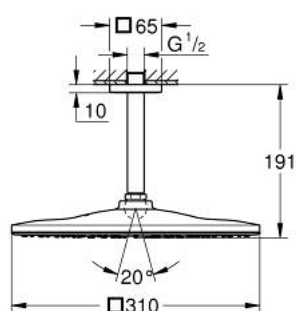

26 566 AL0 RAINSHOWER MONO 310 CUBE HEAD SHOWER SET CEILING 142 MM, 1 SPRAY

PRODUCT DESCRIPTION

- Colour: brushed hard graphite
- sastoji se od:
- nadglavni tuš Rainshower 310
- spray pattern: GROHE PureRain
- maximum flow rate (at 3 bar): 7.5 l/min
- Rainshower shower arm ceiling 142 mm
- GROHE DreamSpray savršen mlaz iz tuša
- GROHE LongLife premaz
- GROHE SpeedClean sistem protiv kamenca
- Inner WaterGuide za duži životni vek
- prikladno za protočni bojler

26 566 AL0 RAINSHOWER MONO 310 CUBE HEAD SHOWER SET CEILING 142 MM, 1
SPRAY

SPARE PARTS, септембар 2018 – now

- 1: Rozeta (Spare part-nr. 48118AL0)
- 2: Dichtung od fiber vlakna poluprečnika $\varnothing 18,5 \times \varnothing 12 \times 2$ (Spare part-nr. 013890 0M)
- 3: Filter za nečistoću (Spare part-nr. 48007000)