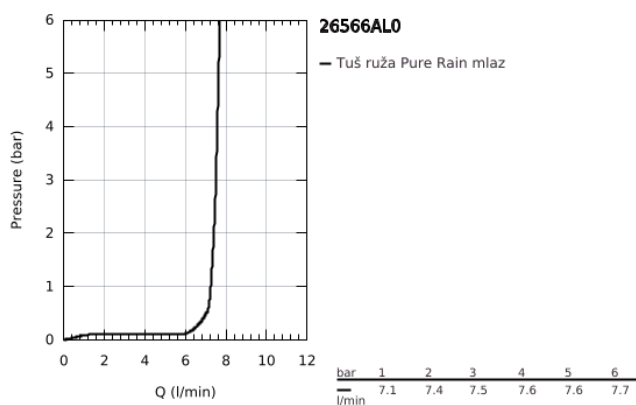

26 566 AL0 RAINSHOWER MONO 310 CUBE HEAD SHOWER SET CEILING 142 MM, 1 SPRAY

PRODUCT DESCRIPTION

- Colour: brushed hard graphite
- sastoji se od:
- nadglavni tuš Rainshower 310
- spray pattern: GROHE PureRain
- maximum flow rate (at 3 bar): 7.5 l/min
- Rainshower shower arm ceiling 142 mm
- GROHE DreamSpray savršen mlaz iz tuša
- GROHE LongLife premaz
- GROHE SpeedClean sistem protiv kamenca
- Inner WaterGuide za duži životni vek
- prikladno za protočni bojler

26 566 AL0 RAINSHOWER MONO 310 CUBE HEAD SHOWER SET CEILING 142 MM, 1
SPRAY

SPARE PARTS, септембар 2018 – now

- 1: Rozeta (Spare part-nr. 48118AL0)
- 2: Dichtung od fiber vlakna poluprečnika $\varnothing 18,5 \times \varnothing 12 \times 2$ (Spare part-nr. 013890 0M)
- 3: Filter za nečistoću (Spare part-nr. 48007000)