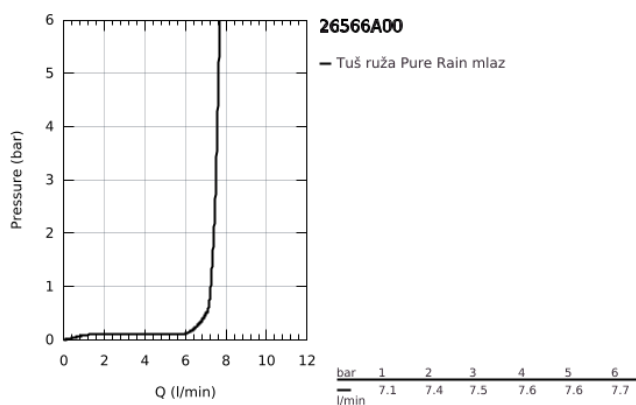

26 566 A00 RAINSHOWER MONO 310 CUBE HEAD SHOWER SET CEILING 142 MM, 1 SPRAY

PRODUCT DESCRIPTION

- Colour: hard graphite
- sastoji se od:
 - nadglavni tuš Rainshower 310
 - spray pattern: GROHE PureRain
 - maximum flow rate (at 3 bar): 7.5 l/min
 - Rainshower shower arm ceiling 142 mm
- GROHE EcoJoy tehnologija za manju potrošnju vode i savršen protok
- GROHE DreamSpray savršen mlaz iz tuša
- GROHE LongLife premaz
- GROHE SpeedClean sistem protiv kamenca
- Inner WaterGuide za duži životni vek
- prikladno za protočni bojler

26 566 A00 **RAINSHOWER MONO 310 CUBE HEAD SHOWER SET CEILING 142 MM, 1
SPRAY**

SPARE PARTS, септембар 2018 – now

1: escutcheon US (Spare part-nr. 48118A00)

2: Dichtung od fiber vlakna poluprečnika Ø18,5 x Ø12 x 2 (Spare part-nr. 013890
0M)