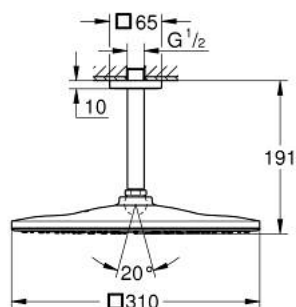

26 566 A00 RAINSHOWER MONO 310 CUBE HEAD SHOWER SET CEILING 142 MM, 1 SPRAY

PRODUCT DESCRIPTION

- Colour: hard graphite
- sastoji se od:
 - nadglavni tuš Rainshower 310
 - spray pattern: GROHE PureRain
 - maximum flow rate (at 3 bar): 7.5 l/min
 - Rainshower shower arm ceiling 142 mm
- GROHE EcoJoy tehnologija za manju potrošnju vode i savršen protok
- GROHE DreamSpray savršen mlaz iz tuša
- GROHE LongLife premaz
- GROHE SpeedClean sistem protiv kamenca
- Inner WaterGuide za duži životni vek
- prikladno za protočni bojler

26 566 A00 **RAINSHOWER MONO 310 CUBE HEAD SHOWER SET CEILING 142 MM, 1
SPRAY**

SPARE PARTS, септембар 2018 – now

1: escutcheon US (Spare part-nr. 48118A00)

2: Dichtung od fiber vlakna poluprečnika Ø18,5 x Ø12 x 2 (Spare part-nr. 013890
0M)