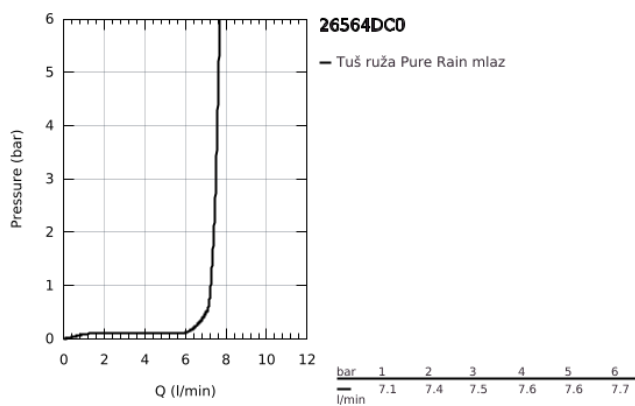

26 564 DC0 RAINSHOWER MONO 310 CUBE HEAD SHOWER SET 422 MM, 1 SPRAY

PRODUCT DESCRIPTION

- Colour: supersteel
- sastoji se od:
 - nadglavni tuš Rainshower 310
 - spray pattern: GROHE PureRain
 - maximum flow rate (at 3 bar): 7.5 l/min
 - shower arm 422 mm
- GROHE DreamSpray savršen mlaz iz tuša
- GROHE LongLife premaz
- GROHE SpeedClean sistem protiv kamenca
- Inner WaterGuide za duži životni vek
- prikladno za protočni bojler

26 564 DC0 RAINSHOWER MONO 310 CUBE HEAD SHOWER SET 422 MM, 1 SPRAY

SPARE PARTS, јул 2018 – now

1: Dihtung od fiber vlakna poluprečnika $\varnothing 18,5 \times \varnothing 12 \times 2$ (Spare part-nr. 013890 0M)