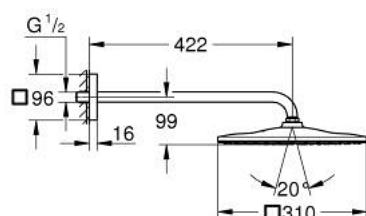

26 564 DC0 RAINSHOWER MONO 310 CUBE HEAD SHOWER SET 422 MM, 1 SPRAY

PRODUCT DESCRIPTION

- Colour: supersteel
- sastoji se od:
 - nadglavni tuš Rainshower 310
 - spray pattern: GROHE PureRain
 - maximum flow rate (at 3 bar): 7.5 l/min
 - shower arm 422 mm
- GROHE DreamSpray savršen mlaz iz tuša
- GROHE LongLife premaz
- GROHE SpeedClean sistem protiv kamenca
- Inner WaterGuide za duži životni vek
- prikladno za protočni bojler

26 564 DC0 RAINSHOWER MONO 310 CUBE HEAD SHOWER SET 422 MM, 1 SPRAY

SPARE PARTS, јул 2018 – now

1: Dihtung od fiber vlakna poluprečnika $\varnothing 18,5 \times \varnothing 12 \times 2$ (Spare part-nr. 013890 0M)