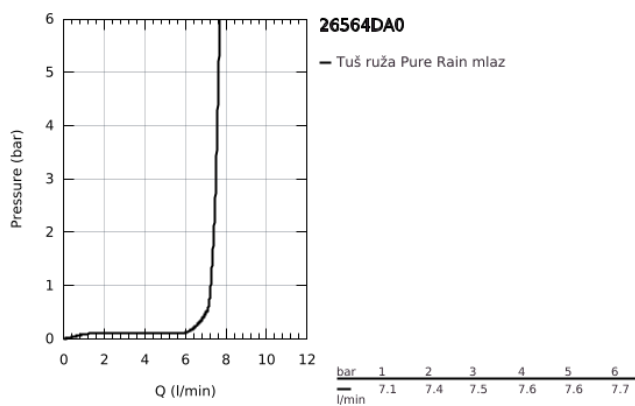

26 564 DA0 RAINSHOWER MONO 310 CUBE HEAD SHOWER SET 422 MM, 1 SPRAY

PRODUCT DESCRIPTION

- Colour: warm sunset
- sastoji se od:
 - nadglavni tuš Rainshower 310
 - spray pattern: GROHE PureRain
 - maximum flow rate (at 3 bar): 7.5 l/min
 - shower arm 422 mm
- GROHE EcoJoy tehnologija za manju potrošnju vode i savršen protok
- GROHE DreamSpray savršen mlaz iz tuša
- GROHE LongLife premaz
- GROHE SpeedClean sistem protiv kamenca
- Inner WaterGuide za duži životni vek
- prikladno za protočni bojler

26 564 DA0 RAINSHOWER MONO 310 CUBE HEAD SHOWER SET 422 MM, 1 SPRAY

SPARE PARTS, септембар 2018 – now

1: Dichtung od fiber vlakna poluprečnika Ø18,5 x Ø12 x 2 (Spare part-nr. 013890 0M)

2: Filter za nečistoću (Spare part-nr. 48007000)