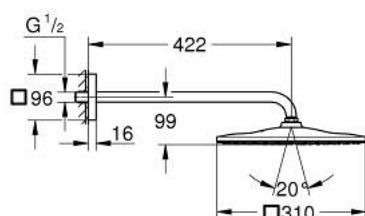

26 564 DA0 RAINSHOWER MONO 310 CUBE HEAD SHOWER SET 422 MM, 1 SPRAY

PRODUCT DESCRIPTION

- Colour: warm sunset
- sastoji se od:
 - nadglavni tuš Rainshower 310
 - spray pattern: GROHE PureRain
 - maximum flow rate (at 3 bar): 7.5 l/min
 - shower arm 422 mm
- GROHE EcoJoy tehnologija za manju potrošnju vode i savršen protok
- GROHE DreamSpray savršen mlaz iz tuša
- GROHE LongLife premaz
- GROHE SpeedClean sistem protiv kamenca
- Inner WaterGuide za duži životni vek
- prikladno za protočni bojler

26 564 DA0 RAINSHOWER MONO 310 CUBE HEAD SHOWER SET 422 MM, 1 SPRAY

SPARE PARTS, септембар 2018 – now

1: Dichtung od fiber vlakna poluprečnika Ø18,5 x Ø12 x 2 (Spare part-nr. 013890 0M)

2: Filter za nečistoću (Spare part-nr. 48007000)