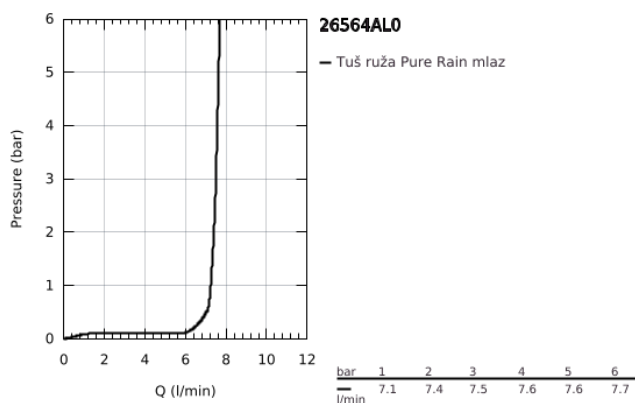

26 564 AL0 RAINSHOWER MONO 310 CUBE HEAD SHOWER SET 422 MM, 1 SPRAY

PRODUCT DESCRIPTION

- Colour: brushed hard graphite
- sastoji se od:
 - nadglavni tuš Rainshower 310
 - spray pattern: GROHE PureRain
 - maximum flow rate (at 3 bar): 7.5 l/min
 - shower arm 422 mm
 - GROHE DreamSpray savršen mlaz iz tuša
 - GROHE LongLife premaz
 - GROHE SpeedClean sistem protiv kamenca
 - Inner WaterGuide za duži životni vek
 - prikladno za protočni bojler

26 564 AL0 RAINSHOWER MONO 310 CUBE HEAD SHOWER SET 422 MM, 1 SPRAY

SPARE PARTS, септембар 2018 – now

1: Dichtung od fiber vlakna poluprečnika Ø18,5 x Ø12 x 2 (Spare part-nr. 013890 0M)

2: Filter za nečistoću (Spare part-nr. 48007000)