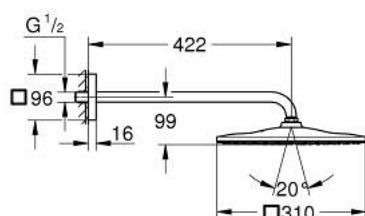

26 564 AL0 RAINSHOWER MONO 310 CUBE HEAD SHOWER SET 422 MM, 1 SPRAY

PRODUCT DESCRIPTION

- Colour: brushed hard graphite
- sastoji se od:
 - nadglavni tuš Rainshower 310
 - spray pattern: GROHE PureRain
 - maximum flow rate (at 3 bar): 7.5 l/min
 - shower arm 422 mm
 - GROHE DreamSpray savršen mlaz iz tuša
 - GROHE LongLife premaz
 - GROHE SpeedClean sistem protiv kamenca
 - Inner WaterGuide za duži životni vek
 - prikladno za protočni bojler

26 564 AL0 RAINSHOWER MONO 310 CUBE HEAD SHOWER SET 422 MM, 1 SPRAY

SPARE PARTS, септембар 2018 – now

1: Dichtung od fiber vlakna poluprečnika Ø18,5 x Ø12 x 2 (Spare part-nr. 013890 0M)

2: Filter za nečistoću (Spare part-nr. 48007000)