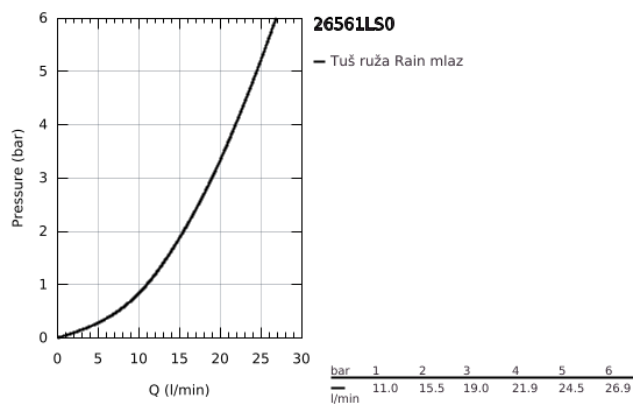

26 561 LS0 RAINSHOWER MONO 310 NADGLAVNI TUŠ, 1 MLAZ

PRODUCT DESCRIPTION

- Colour: moon white
- spray pattern: GROHE PureRain
- maximum flow rate (at 3 bar): 19 l/min
- spray plate moon white
- kuglasti zglob sa uglom $\pm 10^\circ$
- spoj sa navojem 1/2"
- GROHE DreamSpray savršen mlaz iz tuša
- GROHE LongLife premaz
- GROHE SpeedClean sistem protiv kamenca
- Inner WaterGuide za duži životni vek
- prikladno za protočni bojler

26 561 LS0 RAINSHOWER MONO 310 NADGLAVNI TUŠ, 1 MLAZ

SPARE PARTS, јануар 2018 – now

1: Dichtung od fiber vlakna poluprečnika $\varnothing 18,5 \times \varnothing 12 \times 2$ (Spare part-nr. 013890 0M)

2: Filter za nečistoću (Spare part-nr. 48007000)