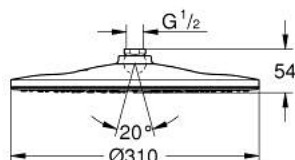

26 561 LS0 RAINSHOWER MONO 310 NADGLAVNI TUŠ, 1 MLAZ

PRODUCT DESCRIPTION

- Colour: moon white
- spray pattern: GROHE PureRain
- maximum flow rate (at 3 bar): 19 l/min
- spray plate moon white
- kuglasti zglob sa uglom $\pm 10^\circ$
- spoj sa navojem 1/2"
- GROHE DreamSpray savršen mlaz iz tuša
- GROHE LongLife premaz
- GROHE SpeedClean sistem protiv kamenca
- Inner WaterGuide za duži životni vek
- prikladno za protočni bojler

26 561 LS0 RAINSHOWER MONO 310 NADGLAVNI TUŠ, 1 MLAZ

SPARE PARTS, јануар 2018 – now

1: Dichtung od fiber vlakna poluprečnika $\varnothing 18,5 \times \varnothing 12 \times 2$ (Spare part-nr. 013890 0M)

2: Filter za nečistoću (Spare part-nr. 48007000)