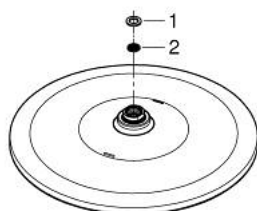

26 561 LS0 RAINSHOWER MONO 310 NADGLAVNI TUŠ, 1 MLAZ

PRODUCT DESCRIPTION

- Colour: moon white
- spray pattern: GROHE PureRain
- maximum flow rate (at 3 bar): 19 l/min
- spray plate moon white
- kuglasti zglob sa uglom $\pm 10^\circ$
- spoj sa navojem 1/2"
- GROHE DreamSpray savršen mlaz iz tuša
- GROHE LongLife premaz
- GROHE SpeedClean sistem protiv kamenca
- Inner WaterGuide za duži životni vek
- prikladno za protočni bojler

26 561 LS0 RAINSHOWER MONO 310 NADGLAVNI TUŠ, 1 MLAZ

SPARE PARTS, јануар 2018 – now

1: Dichtung od fiber vlakna poluprečnika $\varnothing 18,5 \times \varnothing 12 \times 2$ (Spare part-nr. 013890 0M)

2: Filter za nečistoću (Spare part-nr. 48007000)