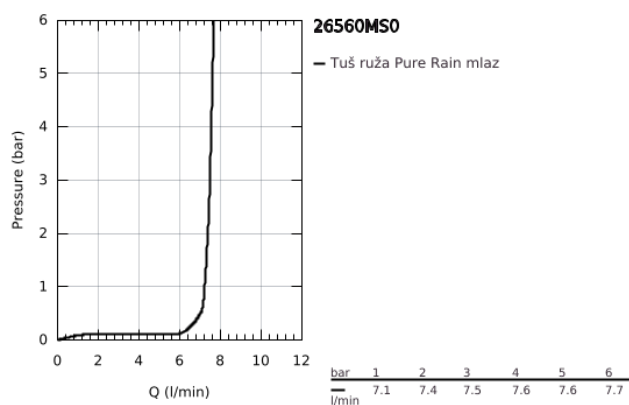

## 26 560 MS0 RAINSHOWER MONO 310 HEAD SHOWER SET CEILING 142 MM, 1 SPRAY

### PRODUCT DESCRIPTION

- Colour: satin steel
- sastoji se od:
  - nadglavni tuš Rainshower 310
  - spray pattern: GROHE PureRain
  - maximum flow rate (at 3 bar): 7.5 l/min
  - Rainshower shower arm ceiling 142 mm
- GROHE EcoJoy tehnologija za manju potrošnju vode i savršen protok
- GROHE DreamSpray savršen mlaz iz tuša
- GROHE LongLife premaz
- GROHE SpeedClean sistem protiv kamenca
- Inner WaterGuide za duži životni vek
- prikladno za protočni bojler