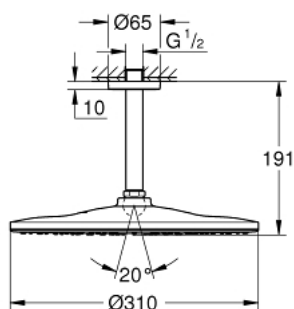

## 26 560 MS0 RAINSHOWER MONO 310 HEAD SHOWER SET CEILING 142 MM, 1 SPRAY

### PRODUCT DESCRIPTION

- Colour: satin steel
- sastoji se od:
  - nadglavni tuš Rainshower 310
  - spray pattern: GROHE PureRain
  - maximum flow rate (at 3 bar): 7.5 l/min
  - Rainshower shower arm ceiling 142 mm
- GROHE EcoJoy tehnologija za manju potrošnju vode i savršen protok
- GROHE DreamSpray savršen mlaz iz tuša
- GROHE LongLife premaz
- GROHE SpeedClean sistem protiv kamenca
- Inner WaterGuide za duži životni vek
- prikladno za protočni bojler