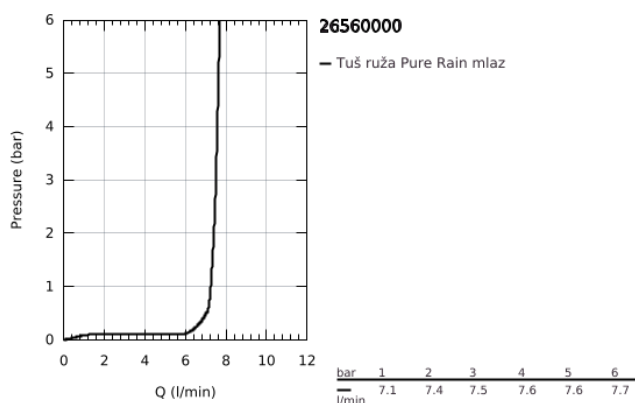

26 560 000 RAINSHOWER MONO 310 HEAD SHOWER SET CEILING 142 MM, 1 SPRAY

PRODUCT DESCRIPTION

- Colour: chrome
- sastoji se od:
 - nadglavni tuš Rainshower 310
 - spray pattern: GROHE PureRain
 - maximum flow rate (at 3 bar): 7.5 l/min
 - Rainshower shower arm ceiling 142 mm (28 724)
- GROHE EcoJoy tehnologija za manju potrošnju vode i savršen protok
- GROHE DreamSpray savršen mlaz iz tuša
- GROHE LongLife premaz
- GROHE SpeedClean sistem protiv kamenca
- Inner WaterGuide za duži životni vek
- prikladno za protočni bojler

26 560 000 RAINSHOWER MONO 310 HEAD SHOWER SET CEILING 142 MM, 1 SPRAY

SPARE PARTS, јануар 2018 – now

- 1: Rozeta (Spare part-nr. 11741000)
- 2: Dichtung od fiber vlakna poluprečnika $\varnothing 18,5 \times \varnothing 12 \times 2$ (Spare part-nr. 013890 0M)
- 3: Filter za nečistoću (Spare part-nr. 48007000)