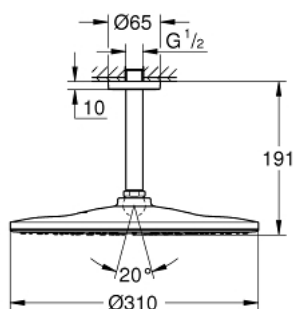

26 560 000 RAINSHOWER MONO 310 HEAD SHOWER SET CEILING 142 MM, 1 SPRAY

PRODUCT DESCRIPTION

- Colour: chrome
- sastoji se od:
 - nadglavni tuš Rainshower 310
 - spray pattern: GROHE PureRain
 - maximum flow rate (at 3 bar): 7.5 l/min
 - Rainshower shower arm ceiling 142 mm (28 724)
- GROHE EcoJoy tehnologija za manju potrošnju vode i savršen protok
- GROHE DreamSpray savršen mlaz iz tuša
- GROHE LongLife premaz
- GROHE SpeedClean sistem protiv kamenca
- Inner WaterGuide za duži životni vek
- prikladno za protočni bojler

26 560 000 RAINSHOWER MONO 310 HEAD SHOWER SET CEILING 142 MM, 1 SPRAY

SPARE PARTS, јануар 2018 – now

- 1: Rozeta (Spare part-nr. 11741000)
- 2: Dichtung od fiber vlakna poluprečnika $\varnothing 18,5 \times \varnothing 12 \times 2$ (Spare part-nr. 013890 0M)
- 3: Filter za nečistoću (Spare part-nr. 48007000)