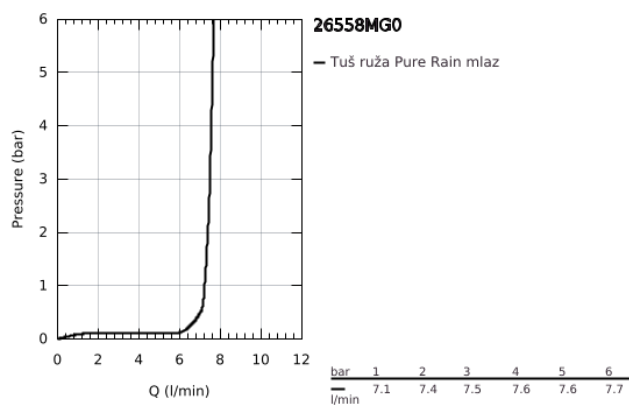

26 558 MG0 RAINSHOWER MONO 310 HEAD SHOWER SET 422 MM, 1 SPRAY

PRODUCT DESCRIPTION

- Colour: satin graphite
- sastoji se od:
 - nadglavni tuš Rainshower 310
 - spray pattern: GROHE PureRain
 - maximum flow rate (at 3 bar): 7.5 l/min
 - shower arm 422 mm
- GROHE DreamSpray savršen mlaz iz tuša
- GROHE LongLife premaz
- GROHE SpeedClean sistem protiv kamenca
- Inner WaterGuide za duži životni vek
- prikladno za protočni bojler

26 558 MG0 RAINSHOWER MONO 310 HEAD SHOWER SET 422 MM, 1 SPRAY

SPARE PARTS, октобар 2022 – now

1: Dichtung od fiber vlakna poluprečnika $\varnothing 18,5 \times \varnothing 12 \times 2$ (Spare part-nr. 013890 0M)