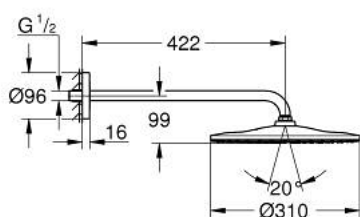

26 558 AL0 RAINSHOWER MONO 310 HEAD SHOWER SET 422 MM, 1 SPRAY

PRODUCT DESCRIPTION

- Colour: brushed hard graphite
- sastoji se od:
 - nadglavni tuš Rainshower 310
 - spray pattern: GROHE PureRain
 - maximum flow rate (at 3 bar): 7.5 l/min
 - shower arm 422 mm
- GROHE EcoJoy tehnologija za manju potrošnju vode i savršen protok
- GROHE DreamSpray savršen mlaz iz tuša
- GROHE LongLife premaz
- GROHE SpeedClean sistem protiv kamenca
- Inner WaterGuide za duži životni vek
- prikladno za protočni bojler

26 558 AL0 RAINSHOWER MONO 310 HEAD SHOWER SET 422 MM, 1 SPRAY

SPARE PARTS, септембар 2018 – now

1: Dichtung od fiber vlakna poluprečnika $\varnothing 18,5 \times \varnothing 12 \times 2$ (Spare part-nr. 013890 0M)