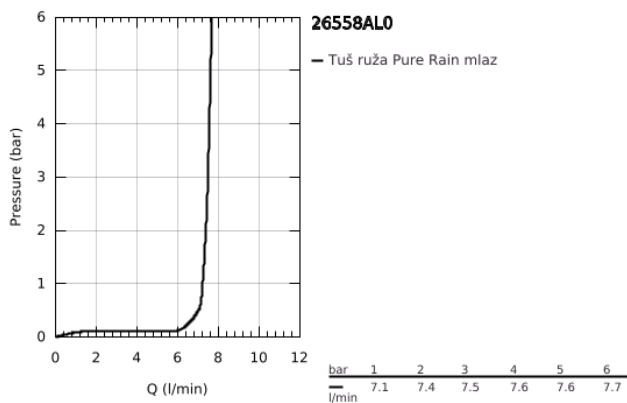

26 558 AL0 RAINSHOWER MONO 310 HEAD SHOWER SET 422 MM, 1 SPRAY

PRODUCT DESCRIPTION

- Colour: brushed hard graphite
- sastoji se od:
 - nadglavni tuš Rainshower 310
 - spray pattern: GROHE PureRain
 - maximum flow rate (at 3 bar): 7.5 l/min
 - shower arm 422 mm
- GROHE EcoJoy tehnologija za manju potrošnju vode i savršen protok
- GROHE DreamSpray savršen mlaz iz tuša
- GROHE LongLife premaz
- GROHE SpeedClean sistem protiv kamenca
- Inner WaterGuide za duži životni vek
- prikladno za protočni bojler

26 558 AL0 RAINSHOWER MONO 310 HEAD SHOWER SET 422 MM, 1 SPRAY

SPARE PARTS, септембар 2018 – now

1: Dichtung od fiber vlakna poluprečnika $\varnothing 18,5 \times \varnothing 12 \times 2$ (Spare part-nr. 013890 0M)