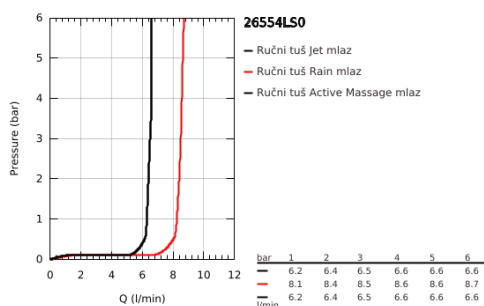

## 26 554 LS0 RAINSHOWER SMARTACTIVE 150 HAND SHOWER 3 SPRAYS

### PRODUCT DESCRIPTION

- Colour: moon white
- spray plate moon white
- spray patterns: Rain, Jet, ActiveMassage
- maximum flow rate (at 3 bar): 8.5 l/min
- GROHE EcoJoy tehnologija za manju potrošnju vode i savršen protok
- GROHE DreamSpray savršen mlaz iz tuša
- GROHE SmartTip showering spray selection via push of a ring
- GROHE LongLife premaz
- GROHE SpeedClean sistem protiv kamenca
- Inner WaterGuide za duži životni vek
- univerzalni način ugradnje, odgovara svim standardnim crevima za tuš
- prikladno za protočni bojler
- min. preporučeni pritisak 1.0 bar