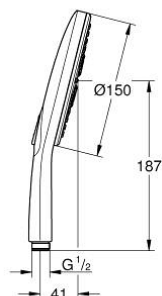

### PRODUCT DESCRIPTION

- Colour: moon white
- spray plate moon white
- spray patterns: Rain, Jet, ActiveMassage
- maximum flow rate (at 3 bar): 8.5 l/min
- GROHE EcoJoy tehnologija za manju potrošnju vode i savršen protok
- GROHE DreamSpray savršen mlaz iz tuša
- GROHE SmartTip showering spray selection via push of a ring
- GROHE LongLife premaz
- GROHE SpeedClean sistem protiv kamenca
- Inner WaterGuide za duži životni vek
- univerzalni način ugradnje, odgovara svim standardnim crevima za tuš
- prikladno za protočni bojler
- min. preporučeni pritisak 1.0 bar