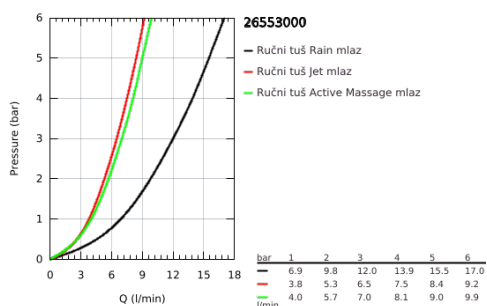

26 553 000 RAINSHOWER SMARTACTIVE 150 HAND SHOWER 3 SPRAYS

PRODUCT DESCRIPTION

- Colour: chrome
- spray plate in corresponding colour
- spray patterns: Rain, Jet, ActiveMassage
- maximum flow rate (at 3 bar): 12 l/min
- GROHE DreamSpray savršen mlaz iz tuša
- GROHE SmartTip showering spray selection via push of a ring
- GROHE LongLife premaz
- GROHE SpeedClean sistem protiv kamenca
- Inner WaterGuide za duži životni vek
- univerzalni način ugradnje, odgovara svim standardnim crevima za tuš
- prikladno za protočni bojler

26 553 000 **RAINSHOWER SMARTACTIVE 150 HAND SHOWER 3 SPRAYS**

SPARE PARTS, децембар 2017 – now

1: Filter za nečistoću (Spare part-nr. 0700200M)