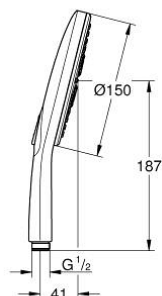

26 553 000 RAINSHOWER SMARTACTIVE 150 HAND SHOWER 3 SPRAYS

PRODUCT DESCRIPTION

- Colour: chrome
- spray plate in corresponding colour
- spray patterns: Rain, Jet, ActiveMassage
- maximum flow rate (at 3 bar): 12 l/min
- GROHE DreamSpray savršen mlaz iz tuša
- GROHE SmartTip showering spray selection via push of a ring
- GROHE LongLife premaz
- GROHE SpeedClean sistem protiv kamenca
- Inner WaterGuide za duži životni vek
- univerzalni način ugradnje, odgovara svim standardnim crevima za tuš
- prikladno za protočni bojler