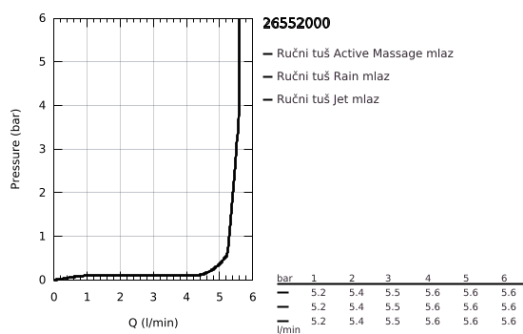

26 552 000 RAINSHOWER SMARTACTIVE 130 CUBE HAND SHOWER 3 SPRAYS

PRODUCT DESCRIPTION

- Colour: chrome
- spray plate chrome
- spray patterns: Rain, Jet, ActiveMassage
- GROHE EcoJoy tehnologija za manju potrošnju vode i savršen protok
- maximum flow rate (at 3 bar): 5.5 l/min
- GROHE DreamSpray savršen mlaz iz tuša
- GROHE SmartTip showering spray selection via push of a ring
- GROHE LongLife premaz
- GROHE SpeedClean sistem protiv kamenca
- Inner WaterGuide za duži životni vek
- univerzalni način ugradnje, odgovara svim standardnim crevima za tuš
- prikladno za protočni bojler

26 552 000 **RAINSHOWER SMARTACTIVE 130 CUBE HAND SHOWER 3 SPRAYS**

SPARE PARTS, март 2018 – now

1: Filter za nečistoću (Spare part-nr. 0700200M)