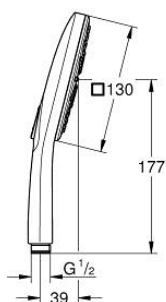

26 551 LS0 RAINSHOWER SMARTACTIVE 130 CUBE HAND SHOWER 3 SPRAYS

PRODUCT DESCRIPTION

- Colour: moon white
- spray plate moon white
- spray patterns: Rain, Jet, ActiveMassage
- maximum flow rate (at 3 bar): 12 l/min
- GROHE DreamSpray savršen mlaz iz tuša
- GROHE SmartTip showering spray selection via push of a ring
- GROHE LongLife premaz
- GROHE SpeedClean sistem protiv kamenca
- Inner WaterGuide za duži životni vek
- univerzalni način ugradnje, odgovara svim standardnim crevima za tuš
- prikladno za protočni bojler
- min. preporučeni pritisak 1.0 bar

26 551 LS0 RAINSHOWER SMARTACTIVE 130 CUBE HAND SHOWER 3 SPRAYS

SPARE PARTS, децембар 2017 – now

1: Filter za nečistoću (Spare part-nr. 0700200M)