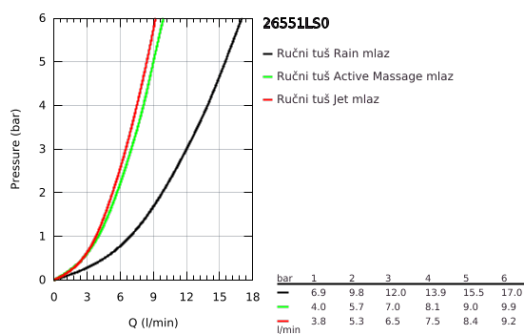

26 551 LS0 RAINSHOWER SMARTACTIVE 130 CUBE HAND SHOWER 3 SPRAYS

PRODUCT DESCRIPTION

- Colour: moon white
- spray plate moon white
- spray patterns: Rain, Jet, ActiveMassage
- maximum flow rate (at 3 bar): 12 l/min
- GROHE DreamSpray savršen mlaz iz tuša
- GROHE SmartTip showering spray selection via push of a ring
- GROHE LongLife premaz
- GROHE SpeedClean sistem protiv kamenca
- Inner WaterGuide za duži životni vek
- univerzalni način ugradnje, odgovara svim standardnim crevima za tuš
- prikladno za protočni bojler
- min. preporučeni pritisak 1.0 bar

26 551 LS0 RAINSHOWER SMARTACTIVE 130 CUBE HAND SHOWER 3 SPRAYS

SPARE PARTS, децембар 2017 – now

1: Filter za nečistoću (Spare part-nr. 0700200M)