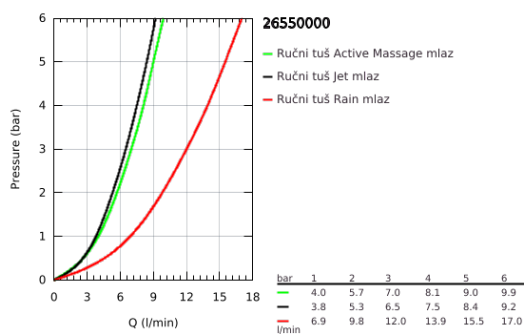

26 550 000 RAINSHOWER SMARTACTIVE 130 CUBE HAND SHOWER 3 SPRAYS

PRODUCT DESCRIPTION

- Colour: chrome
- spray plate chrome
- spray patterns: Rain, Jet, ActiveMassage
- maximum flow rate (at 3 bar): 12 l/min
- GROHE DreamSpray savršen mlaz iz tuša
- GROHE SmartTip showering spray selection via push of a ring
- GROHE LongLife premaz
- GROHE SpeedClean sistem protiv kamenca
- Inner WaterGuide za duži životni vek
- univerzalni način ugradnje, odgovara svim standardnim crevima za tuš
- prikladno za protočni bojler

26 550 000 **RAINSHOWER SMARTACTIVE 130 CUBE HAND SHOWER 3 SPRAYS**

SPARE PARTS, децембар 2017 – now

1: Filter za nečistoću (Spare part-nr. 0700200M)