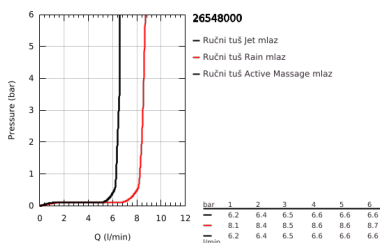

26 548 000 RAINSHOWER SMARTACTIVE 130 SHOWER RAIL SET 3 SPRAYS

PRODUCT DESCRIPTION

- Colour: chrome
- sastoji se od:
- ručni tuš Rainshower SmartActive 130 (26 574)
- maximum flow rate (at 3 bar): 8.5 l/min
- shower rail 900 mm
- sa metalnim zidnim držačima
- Silverflex crevo za tuš 1750 mm 1/2" x 1/2" (28 388 000)
- GROHE EasyReach polica
- GROHE EcoJoy tehnologija za manju potrošnju vode i savršen protok
- GROHE DreamSpray savršen mlaz iz tuša
- GROHE LongLife premaz
- GROHE FastFixation Plus(prilagodljiv razmak između držača za adaptaciju na postojeće rupe u zidu)
- GROHE TileFix adjustable depth on upper and lower bracket
- GROHE SpeedClean sistem protiv kamenca
- Inner WaterGuide za duži životni vek
- TwistStop za zaštitu creva od uvrtanja
- prikladno za protočni bojler
- min. preporučeni pritisak 1.0 bar

26 548 000 RAINSHOWER SMARTACTIVE 130 SHOWER RAIL SET 3 SPRAYS

SPARE PARTS, децембар 2017 – now

- 1: Držač tuš šipke (Spare part-nr. 48425000)
- 2: Klizač za tuša (Spare part-nr. 48424000)
- 3: Posuda za sapun (Spare part-nr. 48426000)
- 4: Filter za nečistoću (Spare part-nr. 0700200M)