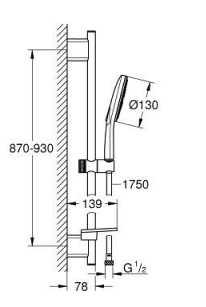

26 548 000 RAINSHOWER SMARTACTIVE 130 SHOWER RAIL SET 3 SPRAYS

PRODUCT DESCRIPTION

- Colour: chrome
- sastoji se od:
- ručni tuš Rainshower SmartActive 130 (26 574)
- maximum flow rate (at 3 bar): 8.5 l/min
- shower rail 900 mm
- sa metalnim zidnim držačima
- Silverflex crevo za tuš 1750 mm 1/2" x 1/2" (28 388 000)
- GROHE EasyReach polica
- GROHE EcoJoy tehnologija za manju potrošnju vode i savršen protok
- GROHE DreamSpray savršen mlaz iz tuša
- GROHE LongLife premaz
- GROHE FastFixation Plus(prilagodljiv razmak između držača za adaptaciju na postojeće rupe u zidu)
- GROHE TileFix adjustable depth on upper and lower bracket
- GROHE SpeedClean sistem protiv kamenca
- Inner WaterGuide za duži životni vek
- TwistStop za zaštitu creva od uvrtanja
- prikladno za protočni bojler
- min. preporučeni pritisak 1.0 bar

26 548 000 RAINSHOWER SMARTACTIVE 130 SHOWER RAIL SET 3 SPRAYS

SPARE PARTS, децембар 2017 – now

- 1: Držač tuš šipke (Spare part-nr. 48425000)
- 2: Klizač za tuša (Spare part-nr. 48424000)
- 3: Posuda za sapun (Spare part-nr. 48426000)
- 4: Filter za nečistoću (Spare part-nr. 0700200M)