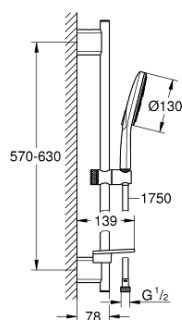

26 547 000 RAINSHOWER SMARTACTIVE 130 SHOWER RAIL SET 3 SPRAYS

PRODUCT DESCRIPTION

- Colour: chrome
- sastoji se od:
 - ručni tuš Rainshower SmartActive 130 (26 545)
 - maximum flow rate (at 3 bar): 5.5 l/min
 - shower rail 600 mm
 - sa metalnim zidnim držačima
 - Rotaflex Metal Long-Life TwistStop crijevo za tuš 1750 mm (28 025)
 - GROHE EasyReach polica
 - GROHE EcoJoy tehnologija za manju potrošnju vode i savršen protok
 - GROHE DreamSpray savršen mlaz iz tuša
 - GROHE LongLife premaz
 - GROHE FastFixation Plus (prilagodljiv razmak između držača za adaptaciju na postojeće rupe u zidu)
 - GROHE TileFix adjustable depth on upper and lower bracket
 - GROHE SpeedClean sistem protiv kamenca
 - Inner WaterGuide za duži životni vek
 - TwistStop za zaštitu creva od uvrtanja
 - prikladno za protočni bojler

26 547 000 RAINSHOWER SMARTACTIVE 130 SHOWER RAIL SET 3 SPRAYS

SPARE PARTS, март 2018 – now

- 1: Držač tuš šipke (Spare part-nr. 48425000)
- 2: Klizač za tuša (Spare part-nr. 48424000)
- 3: Posuda za sapun (Spare part-nr. 48426000)
- 4: Filter za nečistoću (Spare part-nr. 0700200M)