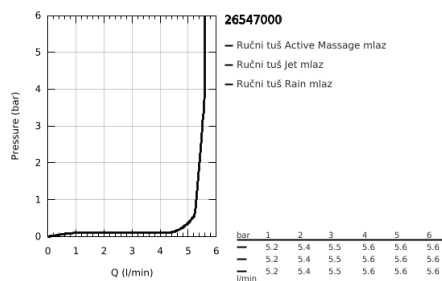

26 547 000 RAINSHOWER SMARTACTIVE 130 SHOWER RAIL SET 3 SPRAYS

PRODUCT DESCRIPTION

- Colour: chrome
- sastoji se od:
 - ručni tuš Rainshower SmartActive 130 (26 545)
 - maximum flow rate (at 3 bar): 5.5 l/min
 - shower rail 600 mm
 - sa metalnim zidnim držačima
 - Rotaflex Metal Long-Life TwistStop crijevo za tuš 1750 mm (28 025)
 - GROHE EasyReach polica
 - GROHE EcoJoy tehnologija za manju potrošnju vode i savršen protok
 - GROHE DreamSpray savršen mlaz iz tuša
 - GROHE LongLife premaz
 - GROHE FastFixation Plus (prilagodljiv razmak između držača za adaptaciju na postojeće rupe u zidu)
 - GROHE TileFix adjustable depth on upper and lower bracket
 - GROHE SpeedClean sistem protiv kamenca
 - Inner WaterGuide za duži životni vek
 - TwistStop za zaštitu creva od uvrtanja
 - prikladno za protočni bojler

26 547 000 RAINSHOWER SMARTACTIVE 130 SHOWER RAIL SET 3 SPRAYS

SPARE PARTS, март 2018 – now

- 1: Držač tuš šipke (Spare part-nr. 48425000)
- 2: Klizač za tuša (Spare part-nr. 48424000)
- 3: Posuda za sapun (Spare part-nr. 48426000)
- 4: Filter za nečistoću (Spare part-nr. 0700200M)