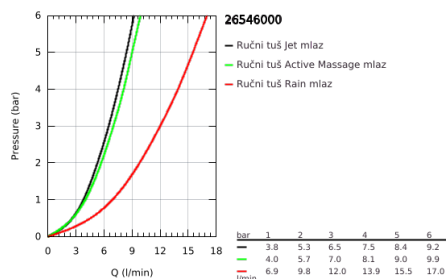

## 26 546 000 RAINSHOWER SMARTACTIVE 130 SHOWER RAIL SET 3 SPRAYS

### PRODUCT DESCRIPTION

- Colour: chrome
- sastoji se od:
- ručni tuš Rainshower SmartActive 130 (26 544)
- maximum flow rate (at 3 bar): 12 l/min
- shower rail 600 mm
- sa metalnim zidnim držačima
- Silverflex crevo za tuš 1750 mm 1/2" x 1/2" (28 388 000)
- GROHE EasyReach polica
- GROHE DreamSpray savršen mlaz iz tuša
- GROHE LongLife premaz
- GROHE FastFixation Plus (prilagodljiv razmak između držača za adaptaciju na postojeće rupe u zidu)
- GROHE TileFix adjustable depth on upper and lower bracket
- GROHE SpeedClean sistem protiv kamenca
- Inner WaterGuide za duži životni vek
- TwistStop za zaštitu creva od uvrtanja
- prikladno za protočni bojler