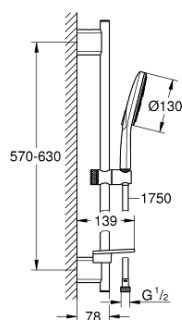

### PRODUCT DESCRIPTION

- Colour: chrome
- sastoji se od:
- ručni tuš Rainshower SmartActive 130 (26 544)
- maximum flow rate (at 3 bar): 12 l/min
- shower rail 600 mm
- sa metalnim zidnim držačima
- Silverflex crevo za tuš 1750 mm 1/2" x 1/2" (28 388 000)
- GROHE EasyReach polica
- GROHE DreamSpray savršen mlaz iz tuša
- GROHE LongLife premaz
- GROHE FastFixation Plus (prilagodljiv razmak između držača za adaptaciju na postojeće rupe u zidu)
- GROHE TileFix adjustable depth on upper and lower bracket
- GROHE SpeedClean sistem protiv kamenca
- Inner WaterGuide za duži životni vek
- TwistStop za zaštitu creva od uvrtanja
- prikladno za protočni bojler