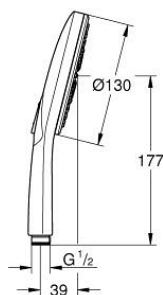

26 544 LS0 RAINSHOWER SMARTACTIVE 130 HAND SHOWER 3 SPRAYS

PRODUCT DESCRIPTION

- Colour: moon white
- spray plate moon white
- spray patterns: Rain, Jet, ActiveMassage
- maximum flow rate (at 3 bar): 12 l/min
- GROHE DreamSpray savršen mlaz iz tuša
- GROHE SmartTip showering spray selection via push of a ring
- GROHE LongLife premaz
- GROHE SpeedClean sistem protiv kamenca
- Inner WaterGuide za duži životni vek
- univerzalni način ugradnje, odgovara svim standardnim crevima za tuš
- prikladno za protočni bojler
- min. preporučeni pritisak 1.0 bar

26 544 LS0 RAINSHOWER SMARTACTIVE 130 HAND SHOWER 3 SPRAYS

SPARE PARTS, децембар 2017 – now

1: Filter za nečistoću (Spare part-nr. 0700200M)