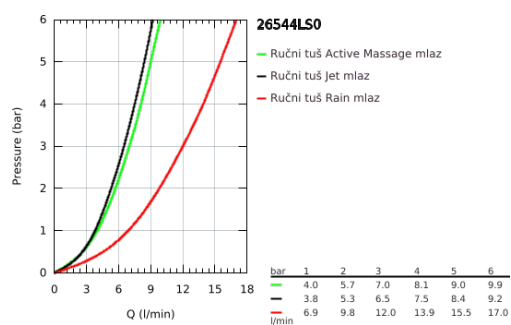

26 544 LS0 RAINSHOWER SMARTACTIVE 130 HAND SHOWER 3 SPRAYS

PRODUCT DESCRIPTION

- Colour: moon white
- spray plate moon white
- spray patterns: Rain, Jet, ActiveMassage
- maximum flow rate (at 3 bar): 12 l/min
- GROHE DreamSpray savršen mlaz iz tuša
- GROHE SmartTip showering spray selection via push of a ring
- GROHE LongLife premaz
- GROHE SpeedClean sistem protiv kamenca
- Inner WaterGuide za duži životni vek
- univerzalni način ugradnje, odgovara svim standardnim crevima za tuš
- prikladno za protočni bojler
- min. preporučeni pritisak 1.0 bar

26 544 LS0 RAINSHOWER SMARTACTIVE 130 HAND SHOWER 3 SPRAYS

SPARE PARTS, децембар 2017 – now

1: Filter za nečistoću (Spare part-nr. 0700200M)