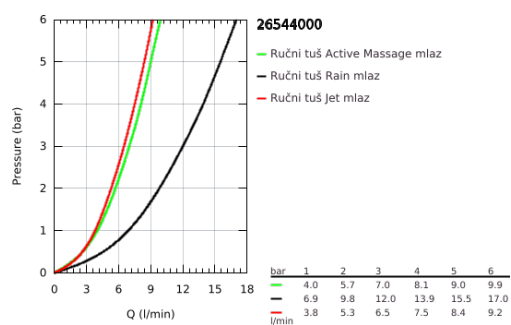

26 544 000 RAINSHOWER SMARTACTIVE 130 HAND SHOWER 3 SPRAYS

PRODUCT DESCRIPTION

- Colour: chrome
- spray plate chrome
- spray patterns: Rain, Jet, ActiveMassage
- maximum flow rate (at 3 bar): 12 l/min
- GROHE DreamSpray savršen mlaz iz tuša
- GROHE SmartTip showering spray selection via push of a ring
- GROHE LongLife premaz
- GROHE SpeedClean sistem protiv kamenca
- Inner WaterGuide za duži životni vek
- univerzalni način ugradnje, odgovara svim standardnim crevima za tuš
- prikladno za protočni bojler

26 544 000 RAINSHOWER SMARTACTIVE 130 HAND SHOWER 3 SPRAYS

SPARE PARTS, децембар 2017 – now

1: Filter za nečistoću (Spare part-nr. 0700200M)