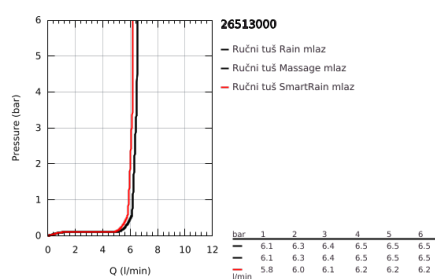

26 513 000 EUPHORIA 110 MASSAGE HAND SHOWER 3 SPRAYS

PRODUCT DESCRIPTION

- Colour: chrome
- spray face Ø 110 mm
- vrste mlaza: Rain, Massage, SmartRain
- maximum flow rate (at 3 bar): 6.4 l/min
- GROHE DreamSpray savršen mlaz iz tuša
- GROHE SprayDimmer (postupno smanjenje protoka)
- GROHE LongLife premaz
- spray plate white
- GROHE SpeedClean sistem protiv kamenca
- Inner WaterGuide za duži životni vek
- univerzalni način ugradnje, odgovara svim standardnim crevima za tuš
- prikladno za protočni bojler
- min. preporučeni pritisak 1.0 bar

26 513 000 **EUPHORIA 110 MASSAGE HAND SHOWER 3 SPRAYS**

SPARE PARTS, maj 2017 – now

1: Filter za nečistoću (Spare part-nr. 0700200M)