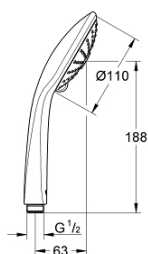

26 513 000 EUPHORIA 110 MASSAGE HAND SHOWER 3 SPRAYS

PRODUCT DESCRIPTION

- Colour: chrome
- spray face Ø 110 mm
- vrste mlaza: Rain, Massage, SmartRain
- maximum flow rate (at 3 bar): 6.4 l/min
- GROHE DreamSpray savršen mlaz iz tuša
- GROHE SprayDimmer (postupno smanjenje protoka)
- GROHE LongLife premaz
- spray plate white
- GROHE SpeedClean sistem protiv kamenca
- Inner WaterGuide za duži životni vek
- univerzalni način ugradnje, odgovara svim standardnim crevima za tuš
- prikladno za protočni bojler
- min. preporučeni pritisak 1.0 bar

26 513 000 **EUPHORIA 110 MASSAGE HAND SHOWER 3 SPRAYS**

SPARE PARTS, maj 2017 – now

1: Filter za nečistoću (Spare part-nr. 0700200M)