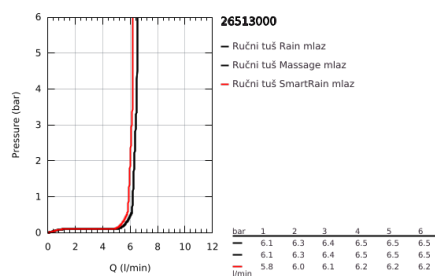

26 513 000 EUPHORIA 110 MASSAGE HAND SHOWER 3 SPRAYS

PRODUCT DESCRIPTION

- Colour: chrome
- spray face Ø 110 mm
- vrste mlaza: Rain, Massage, SmartRain
- maximum flow rate (at 3 bar): 6.4 l/min
- GROHE EcoJoy tehnologija za manju potrošnju vode i savršen protok
- GROHE DreamSpray savršen mlaz iz tuša
- GROHE SprayDimmer (postupno smanjenje protoka)
- GROHE LongLife premaz
- spray plate white
- GROHE SpeedClean sistem protiv kamenca
- Inner WaterGuide za duži životni vek
- univerzalni način ugradnje, odgovara svim standardnim crevima za tuš
- prikladno za protočni bojler
- min. preporučeni pritisak 1.0 bar

26 513 000 **EUPHORIA 110 MASSAGE HAND SHOWER 3 SPRAYS**

SPARE PARTS, maj 2017 – now

1: Filter za nečistoću (Spare part-nr. 0700200M)