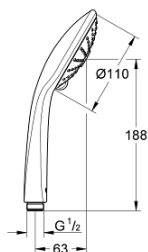

26 513 000 EUPHORIA 110 MASSAGE HAND SHOWER 3 SPRAYS

PRODUCT DESCRIPTION

- Colour: chrome
- spray face Ø 110 mm
- vrste mlaza: Rain, Massage, SmartRain
- maximum flow rate (at 3 bar): 6.4 l/min
- GROHE EcoJoy tehnologija za manju potrošnju vode i savršen protok
- GROHE DreamSpray savršen mlaz iz tuša
- GROHE SprayDimmer (postupno smanjenje protoka)
- GROHE LongLife premaz
- spray plate white
- GROHE SpeedClean sistem protiv kamenca
- Inner WaterGuide za duži životni vek
- univerzalni način ugradnje, odgovara svim standardnim crevima za tuš
- prikladno za protočni bojler
- min. preporučeni pritisak 1.0 bar

26 513 000 **EUPHORIA 110 MASSAGE HAND SHOWER 3 SPRAYS**

SPARE PARTS, maj 2017 – now

1: Filter za nečistoću (Spare part-nr. 0700200M)