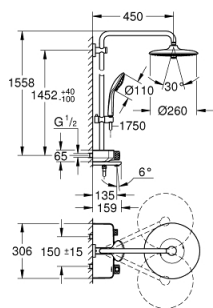

26 510 000 EUPHORIA SMARTCONTROL SYSTEM 260 TUŠ SISTEM SA TERMOSTATOM ZA KADU ZA ZIDNU INSTALACIJU

PRODUCT DESCRIPTION

- Colour: chrome
- sastoji se od:
 - horizontalna zaokretna drška za nadglavni tuš 450 mm
 - upper bracket adjustable for minimal adaption to existing drilling holes
 - exposed SmartControl bath thermostat
 - omogućava promenu između:
 - head shower Euphoria 260 (26 455)
 - vrste mlaza: Rain, SmartRain, Jet
 - maximum flow rate (at 3 bar): 20 l/min
 - s kuglastim zglobom
 - ugao rotacije ± 15°
 - izliv za kadu
 - hand shower Euphoria 110 Massage, spray plate white (27 221 001)
 - vrste mlaza: Rain, SmartRain, Massage
 - maximum flow rate (at 3 bar): 16 l/min
 - podesiv po visini uz pomoć klizača
 - Silverflex crevo za tuš 1750 mm 1/2" x 1/2" (28 388 000)
 - GROHE DreamSpray savršen mlaz iz tuša
 - GROHE LongLife premaz
 - GROHE CoolTouch bez rizika od opekлина
 - GROHE TurboStat kompaktni mešač sa voskiranim termoelementom
 - GROHE ProGrip - with knurled structure
 - - GROHE SafeStop pri 38°C
 - GROHE SafeStop Plus optional temperature limiter at 43°C included
 - GROHE SmartControl - control the shower with intuitive push/turn button
 - integrated GROHE EasyReach shower tray
 - GROHE SpeedClean sistem protiv kamena
 - Inner WaterGuide za duži životni vek
 - TwistStop za zaštitu creva od uvrtnja
 - prikladno za protočne bojlere od 18 kW/h
 - min. brzina protoka 5 l/min.