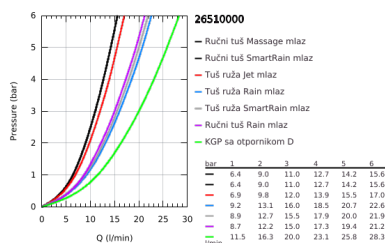

26 510 000 EUPHORIA SMARTCONTROL SYSTEM 260 TUŠ SISTEM SA TERMOSTATOM ZA KADU ZA ZIDNU INSTALACIJU

PRODUCT DESCRIPTION

- Colour: chrome
- sastoji se od:
 - horizontalna zaokretna drška za nadglavni tuš 450 mm
 - upper bracket adjustable for minimal adaption to existing drilling holes
 - exposed SmartControl bath thermostat
 - omogućava promenu između:
 - head shower Euphoria 260 (26 455)
 - vrste mlaza: Rain, SmartRain, Jet
 - maximum flow rate (at 3 bar): 20 l/min
 - s kuglastim zglobom
 - ugao rotacije ± 15°
 - izliv za kadu
 - hand shower Euphoria 110 Massage, spray plate white (27 221 001)
 - vrste mlaza: Rain, SmartRain, Massage
 - maximum flow rate (at 3 bar): 16 l/min
 - podesiv po visini uz pomoć klizača
 - Silverflex crevo za tuš 1750 mm 1/2" x 1/2" (28 388 000)
 - GROHE DreamSpray savršen mlaz iz tuša
 - GROHE LongLife premaz
 - GROHE CoolTouch bez rizika od opekлина
 - GROHE TurboStat kompaktni mešač sa voskiranim termoelementom
 - GROHE ProGrip - with knurled structure
 - - GROHE SafeStop pri 38°C
 - GROHE SafeStop Plus optional temperature limiter at 43°C included
 - GROHE SmartControl - control the shower with intuitive push/turn button
 - integrated GROHE EasyReach shower tray
 - GROHE SpeedClean sistem protiv kamena
 - Inner WaterGuide za duži životni vek
 - TwistStop za zaštitu creva od uvrtnja
 - prikladno za protočne bojlere od 18 kW/h
 - min. brzina protoka 5 l/min.