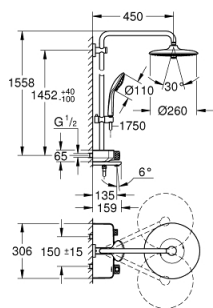

26 510 000 EUPHORIA SMARTCONTROL SYSTEM 260 TUŠ SISTEM SA TERMOSTATOM ZA KADU ZA ZIDNU INSTALACIJU

PRODUCT DESCRIPTION

- Colour: chrome
- sastoji se od:
 - horizontalna zaokretna drška za nadglavni tuš 450 mm
 - upper bracket adjustable for minimal adaption to existing drilling holes
 - exposed SmartControl bath thermostat
 - omogućava promenu između:
 - head shower Euphoria 260 (26 455)
 - vrste mlaza: Rain, SmartRain, Jet
 - maximum flow rate (at 3 bar): 20 l/min
 - s kuglastim zglobom
 - ugao rotacije ± 15°
 - izliv za kadu
 - hand shower Euphoria 110 Massage, spray plate white (27 221 001)
 - vrste mlaza: Rain, SmartRain, Massage
 - maximum flow rate (at 3 bar): 16 l/min
 - podesiv po visini uz pomoć klizača
 - Silverflex crevo za tuš 1750 mm 1/2" x 1/2" (28 388 000)
 - GROHE DreamSpray savršen mlaz iz tuša
 - GROHE LongLife premaz
 - GROHE CoolTouch bez rizika od opekлина
 - GROHE TurboStat kompaktni mešač sa voskiranim termoelementom
 - GROHE ProGrip - with knurl structure
 - - GROHE SafeStop pri 38°C
 - GROHE SafeStop Plus optional temperature limiter at 43°C included
 - GROHE SmartControl - control the shower with intuitive push/turn button
 - integrated GROHE EasyReach shower tray
 - GROHE SpeedClean sistem protiv kamena
 - Inner WaterGuide za duži životni vek
 - TwistStop za zaštitu creva od uvrtanja
 - prikladno za protočne bojlere od 18 kW/h
 - min. brzina protoka 5 l/min.