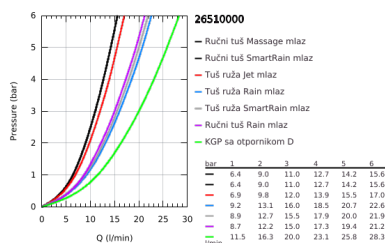

26 510 000 EUPHORIA SMARTCONTROL SYSTEM 260 TUŠ SISTEM SA TERMOSTATOM ZA KADU ZA ZIDNU INSTALACIJU

PRODUCT DESCRIPTION

- Colour: chrome
- sastoji se od:
 - horizontalna zaokretna drška za nadglavni tuš 450 mm
 - upper bracket adjustable for minimal adaption to existing drilling holes
 - exposed SmartControl bath thermostat
 - omogućava promenu između:
 - head shower Euphoria 260 (26 455)
 - vrste mlaza: Rain, SmartRain, Jet
 - maximum flow rate (at 3 bar): 20 l/min
 - s kuglastim zglobom
 - ugao rotacije ± 15°
 - izliv za kadu
 - hand shower Euphoria 110 Massage, spray plate white (27 221 001)
 - vrste mlaza: Rain, SmartRain, Massage
 - maximum flow rate (at 3 bar): 16 l/min
 - podesiv po visini uz pomoć klizača
 - Silverflex crevo za tuš 1750 mm 1/2" x 1/2" (28 388 000)
 - GROHE DreamSpray savršen mlaz iz tuša
 - GROHE LongLife premaz
 - GROHE CoolTouch bez rizika od opekлина
 - GROHE TurboStat kompaktni mešač sa voskiranim termoelementom
 - GROHE ProGrip - with knurl structure
 - - GROHE SafeStop pri 38°C
 - GROHE SafeStop Plus optional temperature limiter at 43°C included
 - GROHE SmartControl - control the shower with intuitive push/turn button
 - integrated GROHE EasyReach shower tray
 - GROHE SpeedClean sistem protiv kamena
 - Inner WaterGuide za duži životni vek
 - TwistStop za zaštitu creva od uvrtanja
 - prikladno za protočne bojlere od 18 kW/h
 - min. brzina protoka 5 l/min.