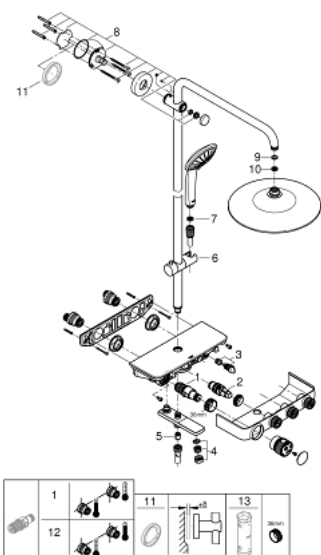

26 510 000 EUPHORIA SMARTCONTROL SYSTEM 260 TUŠ SISTEM SA TERMOSTATOM ZA KADU ZA ZIDNU INSTALACIJU

SPARE PARTS, maj 2017 – now

- 1: Termostatski kompaktni mešač 1/2" (Spare part-nr. 47439000)
- 2: Mešač (Spare part-nr. 48297000)
- 3: Nepovratni ventil (Spare part-nr. 49069000)
- 4: Perlator (Spare part-nr. 13941000)
- 5: Nepovratni ventil (Spare part-nr. 08565000)
- 6: Klizač za tuša (Spare part-nr. 48177000)
- 7: Filter za nečistoću (Spare part-nr. 0700200M)
- 8: Držač tuš šipke (Spare part-nr. 48279000)
- 9: Dichtung od fiber vlakna poluprečnika Ø18,5 x Ø12 x 2 (Spare part-nr. 013890 0M)
- 10: Filter za nečistoću (Spare part-nr. 48007000)
- 11: Kompenzaciona ploča (Spare part-nr. 27180000)*
- 12: GROHE TurboStat cartridge 1/2" (Spare part-nr. 47175000)*
- 13: Gedor ključ (Spare part-nr. 49059000)*

* Optional accessories