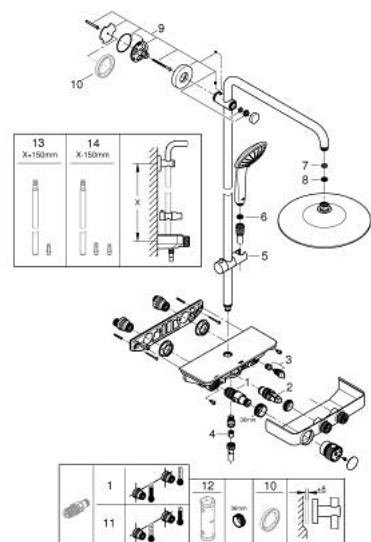

26 509 000 EUPHORIA SMARTCONTROL SYSTEM 260 TUŠ SISTEM SA TERMOSTATOM ZA ZIDNU INSTALACIJU

SPARE PARTS, фебруар 2019 – март 2021

1. 1: Termostatski kompaktni mešač 1/2" (Spare part-nr. 47439000)
  2. 2: Mešač (Spare part-nr. 48297000)
  3. 3: Nepovratni ventil (Spare part-nr. 49069000)
  4. 4: Nepovratni ventil (Spare part-nr. 08565000)
  5. 5: Klizač za tuša (Spare part-nr. 48177000)
  6. 6: Filter za nečistoću (Spare part-nr. 0700200M)
  7. 7: Dihtung od fiber vlakna poluprečnika Ø18,5 x Ø12 x 2 (Spare part-nr. 0138900M)
  8. 8: Filter za nečistoću (Spare part-nr. 48007000)
  9. 9: Držač tuš šipke (Spare part-nr. 48279000)
  10. 10: Kompenzaciona ploča (Spare part-nr. 27180000)*
  11. 11: GROHE TurboStat cartridge 1/2" (Spare part-nr. 47175000)*
  12. 12: Gedor ključ (Spare part-nr. 49059000)*
  13. 13: Tuš sistem za modifikaciju cevi (Spare part-nr. 48499000)*
  14. 14: Tuš sistem za modifikaciju cevi (Spare part-nr. 48498000)*
2. Optional accessories