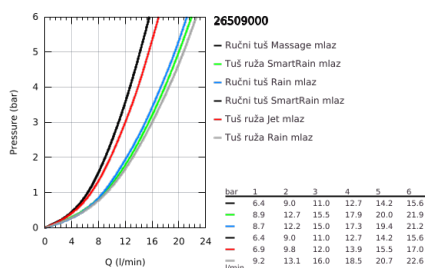

26 509 000 EUPHORIA SMARTCONTROL SYSTEM 260 TUŠ SISTEM SA TERMOSTATOM ZA ZIDNU INSTALACIJU

PRODUCT DESCRIPTION

- Colour: chrome
- sastoji se od:
 - horizontalna drška za tuš 450 mm
 - upper bracket adjustable for minimal adaption to existing drilling holes
 - exposed SmartControl thermostat
 - omogućava promenu između:
 - head shower Euphoria 260 (26 455)
 - vrste mlaza: Rain, SmartRain, Jet
 - maximum flow rate (at 3 bar): 16 l/min
 - s kuglastim zglobom
 - ugao rotacije $\pm 15^\circ$
 - hand shower Euphoria 110 Massage, spray plate white (27 221 001)
 - vrste mlaza: Rain, SmartRain, Massage
 - maximum flow rate (at 3 bar): 15 l/min
 - podesiv po visini uz pomoć klizača
 - Silverflex crevo za tuš 1750 mm 1/2" x 1/2" (28 388 000)
 - GROHE DreamSpray savršen mlaz iz tuša
 - GROHE LongLife premaz
 - GROHE CoolTouch bez rizika od opekline
 - GROHE TurboStat kompaktni mešač sa voskiranim termoelementom
 - GROHE ProGrip - with knurl structure
 - - GROHE SafeStop pri 38°C
 - GROHE SafeStop Plus optional temperature limiter at 43°C included
 - GROHE SmartControl - control the shower with intuitive push/turn button
 - integrated GROHE EasyReach shower tray
 - GROHE SpeedClean sistem protiv kamenca
 - Inner WaterGuide za duži životni vek
 - TwistStop za zaštitu creva od uvrtanja
 - prikladno za protočne bojlere od 18 kW/h
 - min. brzina protoka 5 l/min.