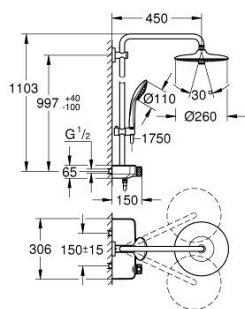

26 509 000 EUPHORIA SMARTCONTROL SYSTEM 260 TUŠ SISTEM SA TERMOSTATOM ZA ZIDNU INSTALACIJU

PRODUCT DESCRIPTION

- Colour: chrome
- sastoji se od:
 - horizontalna drška za tuš 450 mm
 - upper bracket adjustable for minimal adaption to existing drilling holes
 - exposed SmartControl thermostat
 - omogućava promenu između:
 - head shower Euphoria 260 (26 455)
 - vrste mlaza: Rain, SmartRain, Jet
 - maximum flow rate (at 3 bar): 16 l/min
 - s kuglastim zglobom
 - ugao rotacije $\pm 15^\circ$
 - hand shower Euphoria 110 Massage, spray plate white (27 221 001)
 - vrste mlaza: Rain, SmartRain, Massage
 - maximum flow rate (at 3 bar): 15 l/min
 - podesiv po visini uz pomoć klizača
 - Silverflex crevo za tuš 1750 mm 1/2" x 1/2" (28 388 000)
 - GROHE DreamSpray savršen mlaz iz tuša
 - GROHE LongLife premaz
 - GROHE CoolTouch bez rizika od opekline
 - GROHE TurboStat kompaktni mešač sa voskiranim termoelementom
 - GROHE ProGrip - with knurled structure
 - - GROHE SafeStop pri 38°C
 - GROHE SafeStop Plus optional temperature limiter at 43°C included
 - GROHE SmartControl - control the shower with intuitive push/turn button
 - integrated GROHE EasyReach shower tray
 - GROHE SpeedClean sistem protiv kamenca
 - Inner WaterGuide za duži životni vek
 - TwistStop za zaštitu creva od uvrtanja
 - prikladno za protočne bojlere od 18 kW/h
 - min. brzina protoka 5 l/min.