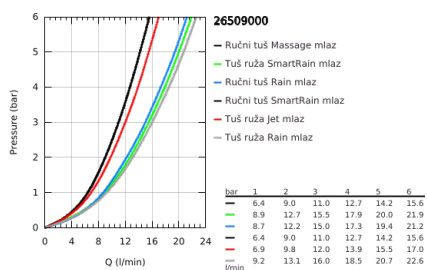

26 509 000 EUPHORIA SMARTCONTROL SYSTEM 260 TUŠ SISTEM SA TERMOSTATOM ZA ZIDNU INSTALACIJU

PRODUCT DESCRIPTION

- Colour: chrome
- sastoji se od:
 - horizontalna drška za tuš 450 mm
 - upper bracket adjustable for minimal adaption to existing drilling holes
 - exposed SmartControl thermostat
 - omogućava promenu između:
 - head shower Euphoria 260 (26 455)
 - vrste mlaza: Rain, SmartRain, Jet
 - maximum flow rate (at 3 bar): 16 l/min
 - s kuglastim zglobom
 - ugao rotacije $\pm 15^\circ$
 - hand shower Euphoria 110 Massage, spray plate white (27 221 001)
 - vrste mlaza: Rain, SmartRain, Massage
 - maximum flow rate (at 3 bar): 15 l/min
 - podesiv po visini uz pomoć klizača
 - Silverflex crevo za tuš 1750 mm 1/2" x 1/2" (28 388 000)
 - GROHE DreamSpray savršen mlaz iz tuša
 - GROHE LongLife premaz
 - GROHE CoolTouch bez rizika od opekline
 - GROHE TurboStat kompaktni mešač sa voskiranim termoelementom
 - GROHE ProGrip - with knurled structure
 - - GROHE SafeStop pri 38°C
 - GROHE SafeStop Plus optional temperature limiter at 43°C included
 - GROHE SmartControl - control the shower with intuitive push/turn button
 - integrated GROHE EasyReach shower tray
 - GROHE SpeedClean sistem protiv kamenca
 - Inner WaterGuide za duži životni vek
 - TwistStop za zaštitu creva od uvrtanja
 - prikladno za protočne bojlere od 18 kW/h
 - min. brzina protoka 5 l/min.