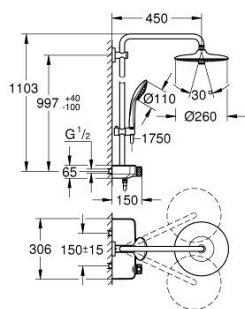

26 509 000 EUPHORIA SMARTCONTROL SYSTEM 260 TUŠ SISTEM SA TERMOSTATOM ZA ZIDNU INSTALACIJU

PRODUCT DESCRIPTION

- Colour: chrome
- sastoji se od:
 - horizontalna drška za tuš 450 mm
 - upper bracket adjustable for minimal adaption to existing drilling holes
 - exposed SmartControl thermostat
 - omogućava promenu između:
 - head shower Euphoria 260 (26 455)
 - vrste mlaza: Rain, SmartRain, Jet
 - maximum flow rate (at 3 bar): 16 l/min
 - s kuglastim zglobom
 - ugao rotacije $\pm 15^\circ$
 - hand shower Euphoria 110 Massage, spray plate white (27 221 001)
 - vrste mlaza: Rain, SmartRain, Massage
 - maximum flow rate (at 3 bar): 15 l/min
 - podesiv po visini uz pomoć klizača
 - Silverflex crevo za tuš 1750 mm 1/2" x 1/2" (28 388 000)
 - GROHE DreamSpray savršen mlaz iz tuša
 - GROHE LongLife premaz
 - GROHE CoolTouch bez rizika od opekline
 - GROHE TurboStat kompaktni mešač sa voskiranim termoelementom
 - GROHE ProGrip - with knurl structure
 - - GROHE SafeStop pri 38°C
 - GROHE SafeStop Plus optional temperature limiter at 43°C included
 - GROHE SmartControl - control the shower with intuitive push/turn button
 - integrated GROHE EasyReach shower tray
 - GROHE SpeedClean sistem protiv kamenca
 - Inner WaterGuide za duži životni vek
 - TwistStop za zaštitu creva od uvrtanja
 - prikladno za protočne bojlere od 18 kW/h
 - min. brzina protoka 5 l/min.