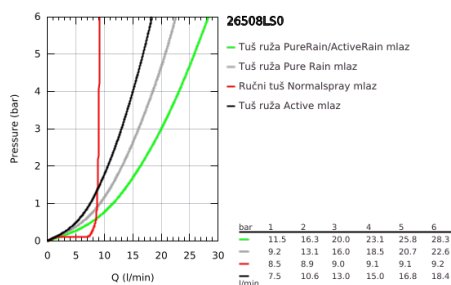

26 508 LS0 EUPHORIA SMARTCONTROL SYSTEM 310 CUBE TUŠ SISTEM SA TERMOSTATOM ZA ZIDNU INSTALACIJU

PRODUCT DESCRIPTION

- Colour: moon white/chrome
- sastoji se od:
 - horizontalna drška za tuš 450 mm
 - upper bracket adjustable for minimal adaption to existing drilling holes
 - exposed SmartControl thermostat
- omogućava promenu između:
 - head shower Rainshower SmartActive 310 Cube, spray plate moon white
 - vrste mlaza: GROHE PureRain, ActiveRain
- maximum flow rate (at 3 bar): 20 l/min
- ručni tuš Euphoria Cube Stick (27 698 000)
- maximum flow rate (at 3 bar): 16 l/min
- podesiv po visini uz pomoć klizača
- Silverflex crevo za tuš 1750 mm 1/2" x 1/2" (28 388 000)
- GROHE DreamSpray savršen mlaz iz tuša
- GROHE LongLife premaz
- GROHE CoolTouch bez rizika od opekline
- GROHE TurboStat kompaktni mešač sa voskiranim termoelementom
- GROHE ProGrip - with knurl structure
- - GROHE SafeStop pri 38°C
- GROHE SafeStop Plus optional temperature limiter at 43°C included
- GROHE SmartControl - control the shower with intuitive push/turn button
- integrated GROHE EasyReach shower tray
- GROHE SpeedClean sistem protiv kamenca
- Inner WaterGuide za duži životni vek
- TwistStop za zaštitu creva od uvrtanja
- prikladno za protočne bojlere od 18 kW/h
- min. brzina protoka 5 l/min.