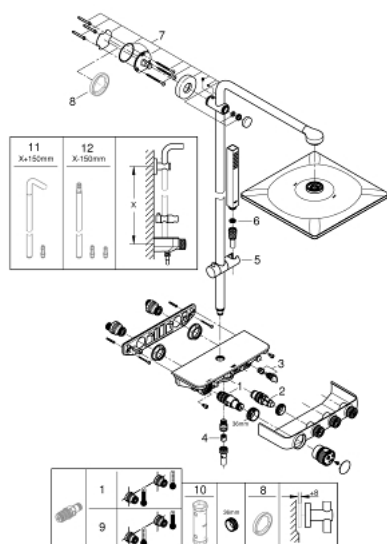

26 508 LS0 EUPHORIA SMARTCONTROL SYSTEM 310 CUBE TUŠ SISTEM SA TERMOSTATOM ZA ZIDNU INSTALACIJU

SPARE PARTS, фебруар 2019 – now

1. 1: Termostatski kompaktni mešač 1/2" (Spare part-nr. 47439000)
2. 2: Mešač (Spare part-nr. 48297000)
3. 3: Nepovratni ventil (Spare part-nr. 49069000)
4. 4: Nepovratni ventil (Spare part-nr. 08565000)
5. 5: Klizač za tuša (Spare part-nr. 48177000)
6. 6: Filter za nečistoću (Spare part-nr. 0700200M)
7. 7: Držač tuš šipke (Spare part-nr. 48279000)
8. 8: Kompenzaciona ploča (Spare part-nr. 27180000)*
9. 9: GROHE TurboStat cartridge 1/2" (Spare part-nr. 47175000)*
10. 10: Gedor ključ (Spare part-nr. 49059000)*
11. 11: Tuš sistem za modifikaciju cevi (Spare part-nr. 48497000)*
12. 12: Tuš sistem za modifikaciju cevi (Spare part-nr. 48498000)*

* Optional accessories