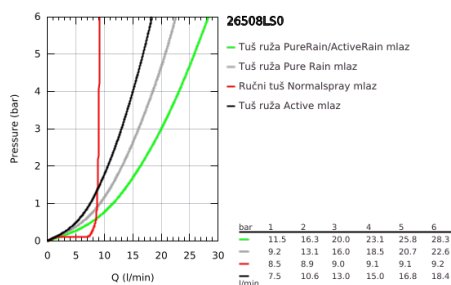

26 508 LS0 EUPHORIA SMARTCONTROL SYSTEM 310 CUBE TUŠ SISTEM SA TERMOSTATOM ZA ZIDNU INSTALACIJU

PRODUCT DESCRIPTION

- Colour: moon white/chrome
- sastoji se od:
 - horizontalna drška za tuš 450 mm
 - upper bracket adjustable for minimal adaption to existing drilling holes
 - exposed SmartControl thermostat
- omogućava promenu između:
 - head shower Rainshower SmartActive 310 Cube, spray plate moon white
 - vrste mlaza: GROHE PureRain, ActiveRain
- maximum flow rate (at 3 bar): 20 l/min
- ručni tuš Euphoria Cube Stick (27 698 000)
- maximum flow rate (at 3 bar): 16 l/min
- podesiv po visini uz pomoć klizača
- Silverflex crevo za tuš 1750 mm 1/2" x 1/2" (28 388 000)
- GROHE DreamSpray savršen mlaz iz tuša
- GROHE LongLife premaz
- GROHE CoolTouch bez rizika od opekline
- GROHE TurboStat kompaktni mešač sa voskiranim termoelementom
- GROHE ProGrip - with knurled structure
- - GROHE SafeStop pri 38°C
- GROHE SafeStop Plus optional temperature limiter at 43°C included
- GROHE SmartControl - control the shower with intuitive push/turn button
- integrated GROHE EasyReach shower tray
- GROHE SpeedClean sistem protiv kamena
- Inner WaterGuide za duži životni vek
- TwistStop za zaštitu creva od uvrtanja
- prikladno za protočne bojlere od 18 kW/h
- min. brzina protoka 5 l/min.