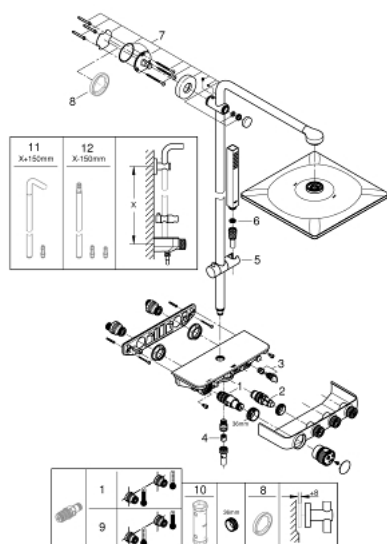

### PRODUCT DESCRIPTION

- Colour: brushed cool sunrise
- sastoji se od:
  - horizontalna drška za tuš 450 mm
  - upper bracket adjustable for minimal adaption to existing drilling holes
  - exposed SmartControl thermostat
- omogućava promenu između:
  - head shower Rainshower SmartActive 310 Cube
  - vrste mlaza: GROHE PureRain, ActiveRain
  - maximum flow rate (at 3 bar): 20 l/min
- ručni tuš Euphoria Cube Stick
  - maximum flow rate (at 3 bar): 16 l/min
  - podesiv po visini uz pomoć klizača
- Silverflex crevo za tuš 1750 mm 1/2" x 1/2" (28 388 000)
- GROHE DreamSpray savršen mlaz iz tuša
- GROHE CoolTouch bez rizika od opekline
- GROHE TurboStat kompaktni mešač sa voskiranim termoelementom
- GROHE ProGrip - with knurled structure
- GROHE LongLife premaz
  - - GROHE SafeStop pri 38°C
  - GROHE SafeStop Plus optional temperature limiter at 43°C included
- GROHE SmartControl - control the shower with intuitive push/turn button
- integrated GROHE EasyReach shower tray
- GROHE SpeedClean sistem protiv kamenca
- Inner WaterGuide za duži životni vek
- TwistStop za zaštitu creva od uvrtanja
- prikladno za protočne bojlere od 18 kW/h
- min. brzina protoka 5 l/min.

### SPARE PARTS, септембар 2018 – now

- 1: Termostatski kompaktni mešač 1/2" (Spare part-nr. 47439000)
- 2: Mešač (Spare part-nr. 48297000)
- 3: Nepovratni ventil (Spare part-nr. 49069000)
- 4: Nepovratni ventil (Spare part-nr. 08565000)
- 5: Klizač za tuša (Spare part-nr. 48177GN0)
- 6: Filter za nečistoću (Spare part-nr. 0700200M)
- 7: Držač tuš šipke (Spare part-nr. 48279GN0)
- 9: GROHE TurboStat cartridge 1/2" (Spare part-nr. 47175000)\*
- 10: Gedor ključ (Spare part-nr. 49059000)\*