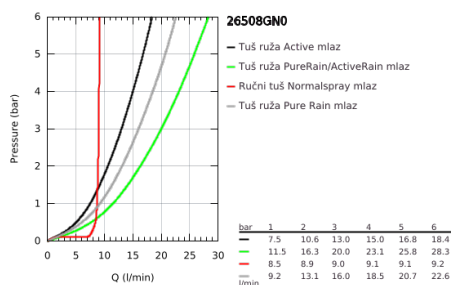

### PRODUCT DESCRIPTION

- Colour: brushed cool sunrise
- sastoji se od:
  - horizontalna drška za tuš 450 mm
  - upper bracket adjustable for minimal adaption to existing drilling holes
  - exposed SmartControl thermostat
- omogućava promenu između:
  - head shower Rainshower SmartActive 310 Cube
  - vrste mlaza: GROHE PureRain, ActiveRain
  - maximum flow rate (at 3 bar): 20 l/min
- ručni tuš Euphoria Cube Stick
  - maximum flow rate (at 3 bar): 16 l/min
  - podesiv po visini uz pomoć klizača
- Silverflex crevo za tuš 1750 mm 1/2" x 1/2" (28 388 000)
- GROHE DreamSpray savršen mlaz iz tuša
- GROHE CoolTouch bez rizika od opekline
- GROHE TurboStat kompaktni mešač sa voskiranim termoelementom
- GROHE ProGrip - with knurled structure
- GROHE LongLife premaz
  - - GROHE SafeStop pri 38°C
  - GROHE SafeStop Plus optional temperature limiter at 43°C included
- GROHE SmartControl - control the shower with intuitive push/turn button
- integrated GROHE EasyReach shower tray
- GROHE SpeedClean sistem protiv kamenca
- Inner WaterGuide za duži životni vek
- TwistStop za zaštitu creva od uvrtanja
- prikladno za protočne bojlere od 18 kW/h
- min. brzina protoka 5 l/min.