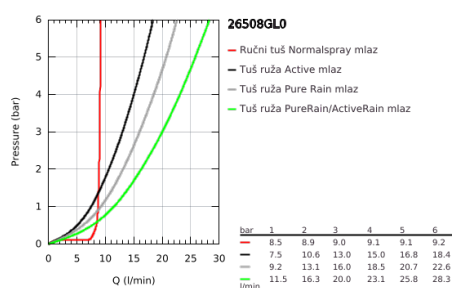

### PRODUCT DESCRIPTION

- Colour: cool sunrise
- sastoji se od:
  - horizontalna drška za tuš 450 mm
  - upper bracket adjustable for minimal adaption to existing drilling holes
  - exposed SmartControl thermostat
  - omogućava promenu između:
    - head shower Rainshower SmartActive 310 Cube
    - vrste mlaza: GROHE PureRain, ActiveRain
  - maximum flow rate (at 3 bar): 20 l/min
  - ručni tuš Euphoria Cube Stick
    - maximum flow rate (at 3 bar): 16 l/min
    - podesiv po visini uz pomoć klizača
- Silverflex crevo za tuš 1750 mm 1/2" x 1/2" (28 388 000)
- GROHE DreamSpray savršen mlaz iz tuša
- GROHE CoolTouch bez rizika od opekline
- GROHE TurboStat kompaktni mešač sa voskiranim termoelementom
- GROHE ProGrip - with knurled structure
- GROHE LongLife premaz
  - - GROHE SafeStop pri 38°C
  - GROHE SafeStop Plus optional temperature limiter at 43°C included
- GROHE SmartControl - control the shower with intuitive push/turn button
- integrated GROHE EasyReach shower tray
- GROHE SpeedClean sistem protiv kamenca
- Inner WaterGuide za duži životni vek
- TwistStop za zaštitu creva od uvrtnja
- prikladno za protočne bojlere od 18 kW/h
- min. brzina protoka 5 l/min.