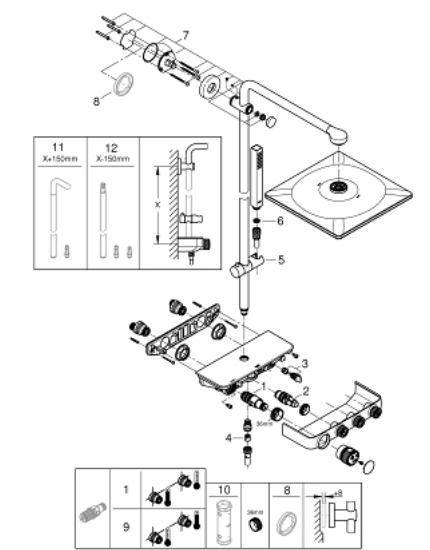

### PRODUCT DESCRIPTION

- Colour: cool sunrise
- sastoji se od:
  - horizontalna drška za tuš 450 mm
  - upper bracket adjustable for minimal adaption to existing drilling holes
  - exposed SmartControl thermostat
  - omogućava promenu između:
    - head shower Rainshower SmartActive 310 Cube
    - vrste mlaza: GROHE PureRain, ActiveRain
  - maximum flow rate (at 3 bar): 20 l/min
  - ručni tuš Euphoria Cube Stick
    - maximum flow rate (at 3 bar): 16 l/min
    - podesiv po visini uz pomoć klizača
- Silverflex crevo za tuš 1750 mm 1/2" x 1/2" (28 388 000)
- GROHE DreamSpray savršen mlaz iz tuša
- GROHE CoolTouch bez rizika od opekline
- GROHE TurboStat kompaktni mešač sa voskiranim termoelementom
- GROHE ProGrip - with knurled structure
- GROHE LongLife premaz
  - - GROHE SafeStop pri 38°C
  - GROHE SafeStop Plus optional temperature limiter at 43°C included
- GROHE SmartControl - control the shower with intuitive push/turn button
- integrated GROHE EasyReach shower tray
- GROHE SpeedClean sistem protiv kamenca
- Inner WaterGuide za duži životni vek
- TwistStop za zaštitu creva od uvrtnja
- prikladno za protočne bojlere od 18 kW/h
- min. brzina protoka 5 l/min.

### SPARE PARTS, септембар 2018 – now

- 1: Termostatski kompaktni mešač 1/2" (Spare part-nr. 47439000)
- 2: Mešač (Spare part-nr. 48297000)
- 3: Nepovratni ventil (Spare part-nr. 49069000)
- 4: Nepovratni ventil (Spare part-nr. 08565000)
- 5: Klizač za tuša (Spare part-nr. 48177GL0)
- 6: Filter za nečistoću (Spare part-nr. 0700200M)
- 7: Držač tuš šipke (Spare part-nr. 48279GL0)
- 9: GROHE TurboStat cartridge 1/2" (Spare part-nr. 47175000)\*
- 10: Gedor ključ (Spare part-nr. 49059000)\*