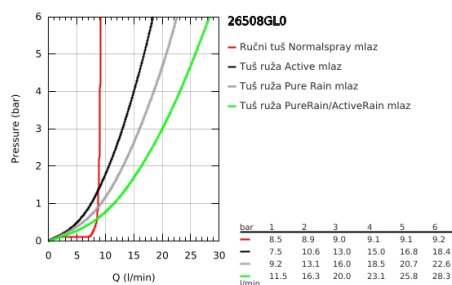

26 508 GL0 EUPHORIA SMARTCONTROL SYSTEM 310 CUBE TUŠ SISTEM SA TERMOSTATOM ZA ZIDNU INSTALACIJU

PRODUCT DESCRIPTION

- Colour: cool sunrise
- sastoji se od:
 - horizontalna drška za tuš 450 mm
 - upper bracket adjustable for minimal adaption to existing drilling holes
 - exposed SmartControl thermostat
 - omogućava promenu između:
 - head shower Rainshower SmartActive 310 Cube
 - vrste mlaza: GROHE PureRain, ActiveRain
 - maximum flow rate (at 3 bar): 20 l/min
 - ručni tuš Euphoria Cube Stick
 - maximum flow rate (at 3 bar): 16 l/min
 - podesiv po visini uz pomoć klizača
- Silverflex crevo za tuš 1750 mm 1/2" x 1/2" (28 388 000)
- GROHE DreamSpray savršen mlaz iz tuša
- GROHE CoolTouch bez rizika od opekline
- GROHE TurboStat kompaktni mešač sa voskiranim termoelementom
- GROHE ProGrip - with knurl structure
- GROHE LongLife premaz
- - GROHE SafeStop pri 38°C
- GROHE SafeStop Plus optional temperature limiter at 43°C included
- GROHE SmartControl - control the shower with intuitive push/turn button
- integrated GROHE EasyReach shower tray
- GROHE SpeedClean sistem protiv kamenca
- Inner WaterGuide za duži životni vek
- TwistStop za zaštitu creva od uvrtanja
- prikladno za protočne bojlere od 18 kW/h
- min. brzina protoka 5 l/min.