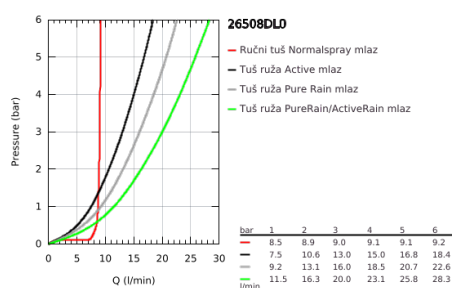

26 508 DL0 EUPHORIA SMARTCONTROL SYSTEM 310 CUBE TUŠ SISTEM SA TERMOSTATOM ZA ZIDNU INSTALACIJU

PRODUCT DESCRIPTION

- Colour: brushed warm sunset
- sastoji se od:
 - horizontalna drška za tuš 450 mm
 - upper bracket adjustable for minimal adaption to existing drilling holes
 - exposed SmartControl thermostat
 - omogućava promenu između:
 - head shower Rainshower SmartActive 310 Cube
 - vrste mlaza: GROHE PureRain, ActiveRain
 - maximum flow rate (at 3 bar): 20 l/min
 - ručni tuš Euphoria Cube Stick
 - maximum flow rate (at 3 bar): 16 l/min
 - podesiv po visini uz pomoć klizača
- Silverflex crevo za tuš 1750 mm 1/2" x 1/2" (28 388 000)
- GROHE DreamSpray savršen mlaz iz tuša
- GROHE CoolTouch bez rizika od opekline
- GROHE TurboStat kompaktni mešač sa voskiranim termoelementom
- GROHE ProGrip - with knurled structure
- GROHE LongLife premaz
- - GROHE SafeStop pri 38°C
- GROHE SafeStop Plus optional temperature limiter at 43°C included
- GROHE SmartControl - control the shower with intuitive push/turn button
- integrated GROHE EasyReach shower tray
- GROHE SpeedClean sistem protiv kamenca
- Inner WaterGuide za duži životni vek
- TwistStop za zaštitu creva od uvrtanja
- prikladno za protočne bojlere od 18 kW/h
- min. brzina protoka 5 l/min.