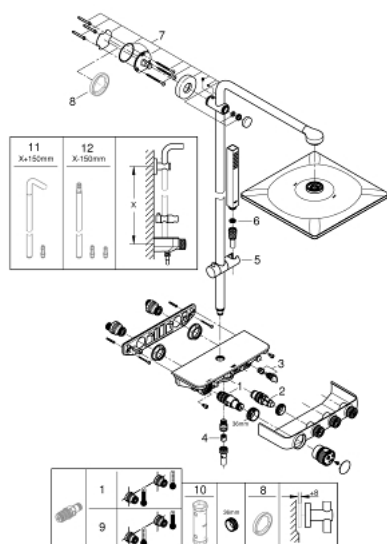

26 508 DL0 EUPHORIA SMARTCONTROL SYSTEM 310 CUBE TUŠ SISTEM SA TERMOSTATOM ZA ZIDNU INSTALACIJU

PRODUCT DESCRIPTION

- Colour: brushed warm sunset
- sastoji se od:
 - horizontalna drška za tuš 450 mm
 - upper bracket adjustable for minimal adaption to existing drilling holes
 - exposed SmartControl thermostat
 - omogućava promenu između:
 - head shower Rainshower SmartActive 310 Cube
 - vrste mlaza: GROHE PureRain, ActiveRain
 - maximum flow rate (at 3 bar): 20 l/min
 - ručni tuš Euphoria Cube Stick
 - maximum flow rate (at 3 bar): 16 l/min
 - podesiv po visini uz pomoć klizača
- Silverflex crevo za tuš 1750 mm 1/2" x 1/2" (28 388 000)
- GROHE DreamSpray savršen mlaz iz tuša
- GROHE CoolTouch bez rizika od opekline
- GROHE TurboStat kompaktni mešač sa voskiranim termoelementom
- GROHE ProGrip - with knurled structure
- GROHE LongLife premaz
- - GROHE SafeStop pri 38°C
- GROHE SafeStop Plus optional temperature limiter at 43°C included
- GROHE SmartControl - control the shower with intuitive push/turn button
- integrated GROHE EasyReach shower tray
- GROHE SpeedClean sistem protiv kamenca
- Inner WaterGuide za duži životni vek
- TwistStop za zaštitu creva od uvrtanja
- prikladno za protočne bojlere od 18 kW/h
- min. brzina protoka 5 l/min.

26 508 DL0 EUPHORIA SMARTCONTROL SYSTEM 310 CUBE TUŠ SISTEM SA TERMOSTATOM ZA ZIDNU INSTALACIJU

SPARE PARTS, септембар 2018 – now

- 1: Termostatski kompaktni mešač 1/2" (Spare part-nr. 47439000)
- 2: Mešač (Spare part-nr. 48297000)
- 3: Nepovratni ventil (Spare part-nr. 49069000)
- 4: Nepovratni ventil (Spare part-nr. 08565000)
- 5: Klizač za tuša (Spare part-nr. 48177DL0)
- 6: Filter za nečistoću (Spare part-nr. 0700200M)
- 7: Držač tuš šipke (Spare part-nr. 48279DL0)
- 9: GROHE TurboStat cartridge 1/2" (Spare part-nr. 47175000)*
- 10: Gedor ključ (Spare part-nr. 49059000)*