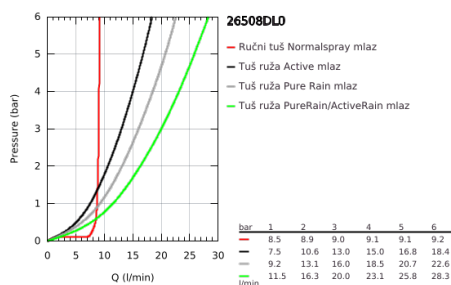

26 508 DL0 EUPHORIA SMARTCONTROL SYSTEM 310 CUBE TUŠ SISTEM SA TERMOSTATOM ZA ZIDNU INSTALACIJU

PRODUCT DESCRIPTION

- Colour: brushed warm sunset
- sastoji se od:
 - horizontalna drška za tuš 450 mm
 - upper bracket adjustable for minimal adaption to existing drilling holes
 - exposed SmartControl thermostat
 - omogućava promenu između:
 - head shower Rainshower SmartActive 310 Cube
 - vrste mlaza: GROHE PureRain, ActiveRain
 - maximum flow rate (at 3 bar): 20 l/min
 - ručni tuš Euphoria Cube Stick
 - maximum flow rate (at 3 bar): 16 l/min
 - podesiv po visini uz pomoć klizača
- Silverflex crevo za tuš 1750 mm 1/2" x 1/2" (28 388 000)
- GROHE DreamSpray savršen mlaz iz tuša
- GROHE CoolTouch bez rizika od opekline
- GROHE TurboStat kompaktni mešač sa voskiranim termoelementom
- GROHE ProGrip - with knurl structure
- GROHE LongLife premaz
- - GROHE SafeStop pri 38°C
- GROHE SafeStop Plus optional temperature limiter at 43°C included
- GROHE SmartControl - control the shower with intuitive push/turn button
- integrated GROHE EasyReach shower tray
- GROHE SpeedClean sistem protiv kamenca
- Inner WaterGuide za duži životni vek
- TwistStop za zaštitu creva od uvrtanja
- prikladno za protočne bojlere od 18 kW/h
- min. brzina protoka 5 l/min.