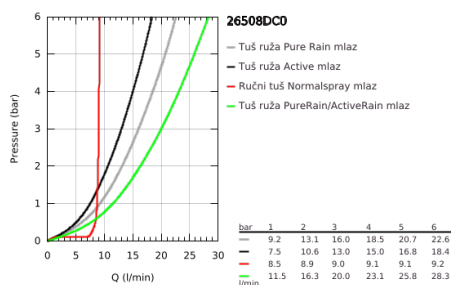

26 508 DC0 EUPHORIA SMARTCONTROL SYSTEM 310 CUBE TUŠ SISTEM SA TERMOSTATOM ZA ZIDNU INSTALACIJU

PRODUCT DESCRIPTION

- Colour: supersteel
- sastoji se od:
 - horizontalna drška za tuš 450 mm
 - upper bracket adjustable for minimal adaption to existing drilling holes
 - exposed SmartControl thermostat
- omogućava promenu između:
 - head shower Rainshower SmartActive 310 Cube
 - vrste mlaza: GROHE PureRain, ActiveRain
 - maximum flow rate (at 3 bar): 20 l/min
- ručni tuš Euphoria Cube Stick
 - maximum flow rate (at 3 bar): 16 l/min
 - podesiv po visini uz pomoć klizača
- Silverflex crevo za tuš 1750 mm 1/2" x 1/2" (28 388 000)
- GROHE DreamSpray savršen mlaz iz tuša
- GROHE CoolTouch bez rizika od opekline
- GROHE TurboStat kompaktni mešač sa voskiranim termoelementom
- GROHE ProGrip - with knurled structure
- GROHE LongLife premaz
 - - GROHE SafeStop pri 38°C
 - GROHE SafeStop Plus optional temperature limiter at 43°C included
- GROHE SmartControl - control the shower with intuitive push/turn button
- integrated GROHE EasyReach shower tray
- GROHE SpeedClean sistem protiv kamenca
- Inner WaterGuide za duži životni vek
- TwistStop za zaštitu creva od uvrtanja
- prikladno za protočne bojlere od 18 kW/h
- min. brzina protoka 5 l/min.