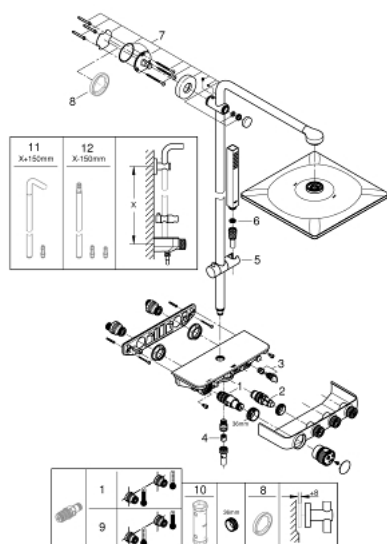

26 508 DC0 EUPHORIA SMARTCONTROL SYSTEM 310 CUBE TUŠ SISTEM SA TERMOSTATOM ZA ZIDNU INSTALACIJU

PRODUCT DESCRIPTION

- Colour: supersteel
- sastoji se od:
 - horizontalna drška za tuš 450 mm
 - upper bracket adjustable for minimal adaption to existing drilling holes
 - exposed SmartControl thermostat
- omogućava promenu između:
 - head shower Rainshower SmartActive 310 Cube
 - vrste mlaza: GROHE PureRain, ActiveRain
 - maximum flow rate (at 3 bar): 20 l/min
- ručni tuš Euphoria Cube Stick
 - maximum flow rate (at 3 bar): 16 l/min
 - podesiv po visini uz pomoć klizača
- Silverflex crevo za tuš 1750 mm 1/2" x 1/2" (28 388 000)
- GROHE DreamSpray savršen mlaz iz tuša
- GROHE CoolTouch bez rizika od opekline
- GROHE TurboStat kompaktni mešač sa voskiranim termoelementom
- GROHE ProGrip - with knurled structure
- GROHE LongLife premaz
 - - GROHE SafeStop pri 38°C
 - GROHE SafeStop Plus optional temperature limiter at 43°C included
- GROHE SmartControl - control the shower with intuitive push/turn button
- integrated GROHE EasyReach shower tray
- GROHE SpeedClean sistem protiv kamenca
- Inner WaterGuide za duži životni vek
- TwistStop za zaštitu creva od uvrtanja
- prikladno za protočne bojlere od 18 kW/h
- min. brzina protoka 5 l/min.

26 508 DC0 EUPHORIA SMARTCONTROL SYSTEM 310 CUBE TUŠ SISTEM SA TERMOSTATOM ZA ZIDNU INSTALACIJU

SPARE PARTS, jyl 2018 – now

- 1: Termostatski kompaktni mešač 1/2" (Spare part-nr. 47439000)
- 2: Mešač (Spare part-nr. 48297000)
- 3: Nepovratni ventil (Spare part-nr. 49069000)
- 4: Nepovratni ventil (Spare part-nr. 08565000)
- 5: Klizač za tuša (Spare part-nr. 48177DC0)
- 6: Filter za nečistoću (Spare part-nr. 0700200M)
- 7: Držač tuš šipke (Spare part-nr. 48279DC0)
- 9: GROHE TurboStat cartridge 1/2" (Spare part-nr. 47175000)*
- 10: Gedor ključ (Spare part-nr. 49059000)*