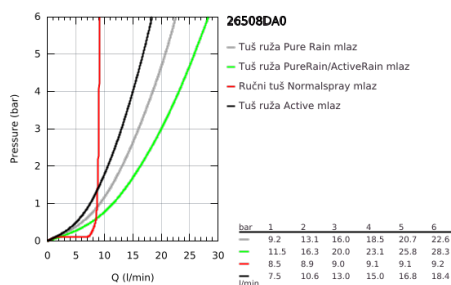

26 508 DA0 EUPHORIA SMARTCONTROL SYSTEM 310 CUBE TUŠ SISTEM SA TERMOSTATOM ZA ZIDNU INSTALACIJU

PRODUCT DESCRIPTION

- Colour: warm sunset
- sastoji se od:
 - horizontalna drška za tuš 450 mm
 - upper bracket adjustable for minimal adaption to existing drilling holes
 - exposed SmartControl thermostat
 - omogućava promenu između:
 - head shower Rainshower SmartActive 310 Cube
 - vrste mlaza: GROHE PureRain, ActiveRain
 - maximum flow rate (at 3 bar): 20 l/min
 - ručni tuš Euphoria Cube Stick
 - maximum flow rate (at 3 bar): 16 l/min
 - podesiv po visini uz pomoć klizača
- Silverflex crevo za tuš 1750 mm 1/2" x 1/2" (28 388 000)
- GROHE DreamSpray savršen mlaz iz tuša
- GROHE CoolTouch bez rizika od opekline
- GROHE TurboStat kompaktni mešač sa voskiranim termoelementom
- GROHE ProGrip - with knurled structure
- GROHE LongLife premaz
- - GROHE SafeStop pri 38°C
- GROHE SafeStop Plus optional temperature limiter at 43°C included
- GROHE SmartControl - control the shower with intuitive push/turn button
- integrated GROHE EasyReach shower tray
- GROHE SpeedClean sistem protiv kamenca
- Inner WaterGuide za duži životni vek
- TwistStop za zaštitu creva od uvrtnja
- prikladno za protočne bojlere od 18 kW/h
- min. brzina protoka 5 l/min.