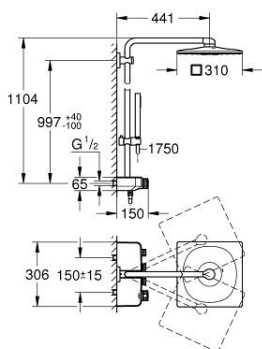

26 508 DA0 EUPHORIA SMARTCONTROL SYSTEM 310 CUBE TUŠ SISTEM SA TERMOSTATOM ZA ZIDNU INSTALACIJU

PRODUCT DESCRIPTION

- Colour: warm sunset
- sastoji se od:
 - horizontalna drška za tuš 450 mm
 - upper bracket adjustable for minimal adaption to existing drilling holes
 - exposed SmartControl thermostat
 - omogućava promenu između:
 - head shower Rainshower SmartActive 310 Cube
 - vrste mlaza: GROHE PureRain, ActiveRain
 - maximum flow rate (at 3 bar): 20 l/min
 - ručni tuš Euphoria Cube Stick
 - maximum flow rate (at 3 bar): 16 l/min
 - podesiv po visini uz pomoć klizača
- Silverflex crevo za tuš 1750 mm 1/2" x 1/2" (28 388 000)
- GROHE DreamSpray savršen mlaz iz tuša
- GROHE CoolTouch bez rizika od opekline
- GROHE TurboStat kompaktni mešač sa voskiranim termoelementom
- GROHE ProGrip - with knurled structure
- GROHE LongLife premaz
- - GROHE SafeStop pri 38°C
- GROHE SafeStop Plus optional temperature limiter at 43°C included
- GROHE SmartControl - control the shower with intuitive push/turn button
- integrated GROHE EasyReach shower tray
- GROHE SpeedClean sistem protiv kamenca
- Inner WaterGuide za duži životni vek
- TwistStop za zaštitu creva od uvrtnja
- prikladno za protočne bojlere od 18 kW/h
- min. brzina protoka 5 l/min.

26 508 DA0 EUPHORIA SMARTCONTROL SYSTEM 310 CUBE TUŠ SISTEM SA TERMOSTATOM ZA ZIDNU INSTALACIJU

SPARE PARTS, септембар 2018 – now

- 1: Termostatski kompaktni mešač 1/2" (Spare part-nr. 47439000)
- 2: Mešač (Spare part-nr. 48297000)
- 3: Nepovratni ventil (Spare part-nr. 49069000)
- 4: Nepovratni ventil (Spare part-nr. 08565000)
- 5: Klizač za tuša (Spare part-nr. 48177DA0)
- 6: Filter za nečistoću (Spare part-nr. 0700200M)
- 7: Držač tuš šipke (Spare part-nr. 48279DA0)
- 9: GROHE TurboStat cartridge 1/2" (Spare part-nr. 47175000)*
- 10: Gedor ključ (Spare part-nr. 49059000)*