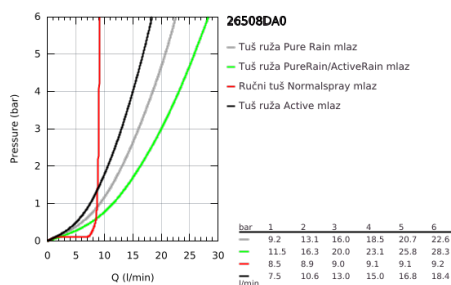

26 508 DA0 EUPHORIA SMARTCONTROL SYSTEM 310 CUBE TUŠ SISTEM SA TERMOSTATOM ZA ZIDNU INSTALACIJU

PRODUCT DESCRIPTION

- Colour: warm sunset
- sastoji se od:
 - horizontalna drška za tuš 450 mm
 - upper bracket adjustable for minimal adaption to existing drilling holes
 - exposed SmartControl thermostat
 - omogućava promenu između:
 - head shower Rainshower SmartActive 310 Cube
 - vrste mlaza: GROHE PureRain, ActiveRain
 - maximum flow rate (at 3 bar): 20 l/min
 - ručni tuš Euphoria Cube Stick
 - maximum flow rate (at 3 bar): 16 l/min
 - podesiv po visini uz pomoć klizača
- Silverflex crevo za tuš 1750 mm 1/2" x 1/2" (28 388 000)
- GROHE DreamSpray savršen mlaz iz tuša
- GROHE CoolTouch bez rizika od opekline
- GROHE TurboStat kompaktni mešač sa voskiranim termoelementom
- GROHE ProGrip - with knurl structure
- GROHE LongLife premaz
- - GROHE SafeStop pri 38°C
- GROHE SafeStop Plus optional temperature limiter at 43°C included
- GROHE SmartControl - control the shower with intuitive push/turn button
- integrated GROHE EasyReach shower tray
- GROHE SpeedClean sistem protiv kamenca
- Inner WaterGuide za duži životni vek
- TwistStop za zaštitu creva od uvrtnja
- prikladno za protočne bojlere od 18 kW/h
- min. brzina protoka 5 l/min.