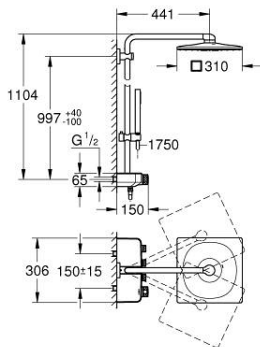

26 508 AL0 EUPHORIA SMARTCONTROL SYSTEM 310 CUBE TUŠ SISTEM SA TERMOSTATOM ZA ZIDNU INSTALACIJU

PRODUCT DESCRIPTION

- Colour: brushed hard graphite
- sastoji se od:
 - horizontalna drška za tuš 450 mm
 - upper bracket adjustable for minimal adaption to existing drilling holes
 - exposed SmartControl thermostat
 - omogućava promenu između:
 - head shower Rainshower SmartActive 310 Cube
 - vrste mlaza: GROHE PureRain, ActiveRain
 - maximum flow rate (at 3 bar): 20 l/min
 - ručni tuš Euphoria Cube Stick
 - maximum flow rate (at 3 bar): 16 l/min
 - podesiv po visini uz pomoć klizača
- Silverflex crevo za tuš 1750 mm 1/2" x 1/2" (28 388 000)
- GROHE DreamSpray savršen mlaz iz tuša
- GROHE CoolTouch bez rizika od opekline
- GROHE TurboStat kompaktni mešač sa voskiranim termoelementom
- GROHE ProGrip - with knurl structure
- GROHE LongLife premaz
- - GROHE SafeStop pri 38°C
- GROHE SafeStop Plus optional temperature limiter at 43°C included
- GROHE SmartControl - control the shower with intuitive push/turn button
- integrated GROHE EasyReach shower tray
- GROHE SpeedClean sistem protiv kamenca
- Inner WaterGuide za duži životni vek
- TwistStop za zaštitu creva od uvrtanja
- prikladno za protočne bojlere od 18 kW/h
- min. brzina protoka 5 l/min.

26 508 AL0 EUPHORIA SMARTCONTROL SYSTEM 310 CUBE TUŠ SISTEM SA TERMOSTATOM ZA ZIDNU INSTALACIJU

SPARE PARTS, феврыар 2019 – now

- 1: Termostatski kompaktni mešač 1/2" (Spare part-nr. 47439000)
- 2: Mešač (Spare part-nr. 48297000)
- 3: Nepovratni ventil (Spare part-nr. 49069000)
- 4: Nepovratni ventil (Spare part-nr. 08565000)
- 5: Klizač za tuša (Spare part-nr. 48177AL0)
- 6: Filter za nečistoću (Spare part-nr. 0700200M)
- 7: Držač tuš šipke (Spare part-nr. 48279AL0)
- 9: GROHE TurboStat cartridge 1/2" (Spare part-nr. 47175000)*
- 10: Gedor ključ (Spare part-nr. 49059000)*