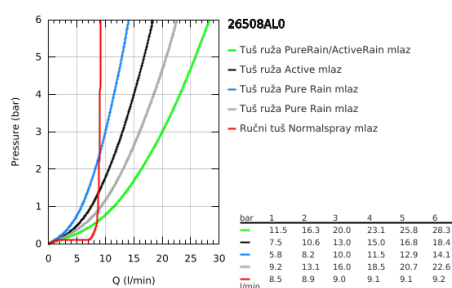

26 508 AL0 EUPHORIA SMARTCONTROL SYSTEM 310 CUBE TUŠ SISTEM SA TERMOSTATOM ZA ZIDNU INSTALACIJU

PRODUCT DESCRIPTION

- Colour: brushed hard graphite
- sastoji se od:
 - horizontalna drška za tuš 450 mm
 - upper bracket adjustable for minimal adaption to existing drilling holes
 - exposed SmartControl thermostat
 - omogućava promenu između:
 - head shower Rainshower SmartActive 310 Cube
 - vrste mlaza: GROHE PureRain, ActiveRain
 - maximum flow rate (at 3 bar): 20 l/min
 - ručni tuš Euphoria Cube Stick
 - maximum flow rate (at 3 bar): 16 l/min
 - podesiv po visini uz pomoć klizača
- Silverflex crevo za tuš 1750 mm 1/2" x 1/2" (28 388 000)
- GROHE DreamSpray savršen mlaz iz tuša
- GROHE CoolTouch bez rizika od opekline
- GROHE TurboStat kompaktni mešač sa voskiranim termoelementom
- GROHE ProGrip - with knurled structure
- GROHE LongLife premaz
- - GROHE SafeStop pri 38°C
- GROHE SafeStop Plus optional temperature limiter at 43°C included
- GROHE SmartControl - control the shower with intuitive push/turn button
- integrated GROHE EasyReach shower tray
- GROHE SpeedClean sistem protiv kamenca
- Inner WaterGuide za duži životni vek
- TwistStop za zaštitu creva od uvrtanja
- prikladno za protočne bojlere od 18 kW/h
- min. brzina protoka 5 l/min.