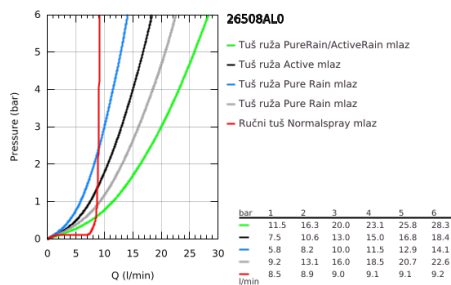

26 508 AL0 EUPHORIA SMARTCONTROL SYSTEM 310 CUBE TUŠ SISTEM SA TERMOSTATOM ZA ZIDNU INSTALACIJU

PRODUCT DESCRIPTION

- Colour: brushed hard graphite
- sastoji se od:
 - horizontalna drška za tuš 450 mm
 - upper bracket adjustable for minimal adaption to existing drilling holes
 - exposed SmartControl thermostat
 - omogućava promenu između:
 - head shower Rainshower SmartActive 310 Cube
 - vrste mlaza: GROHE PureRain, ActiveRain
 - maximum flow rate (at 3 bar): 20 l/min
 - ručni tuš Euphoria Cube Stick
 - maximum flow rate (at 3 bar): 16 l/min
 - podesiv po visini uz pomoć klizača
- Silverflex crevo za tuš 1750 mm 1/2" x 1/2" (28 388 000)
- GROHE DreamSpray savršen mlaz iz tuša
- GROHE CoolTouch bez rizika od opekline
- GROHE TurboStat kompaktni mešač sa voskiranim termoelementom
- GROHE ProGrip - with knurl structure
- GROHE LongLife premaz
- - GROHE SafeStop pri 38°C
- GROHE SafeStop Plus optional temperature limiter at 43°C included
- GROHE SmartControl - control the shower with intuitive push/turn button
- integrated GROHE EasyReach shower tray
- GROHE SpeedClean sistem protiv kamenca
- Inner WaterGuide za duži životni vek
- TwistStop za zaštitu creva od uvrtanja
- prikladno za protočne bojlere od 18 kW/h
- min. brzina protoka 5 l/min.