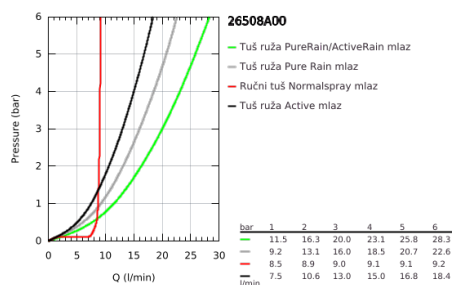

26 508 A00 EUPHORIA SMARTCONTROL SYSTEM 310 CUBE TUŠ SISTEM SA TERMOSTATOM ZA ZIDNU INSTALACIJU

PRODUCT DESCRIPTION

- Colour: hard graphite
- sastoji se od:
 - horizontalna drška za tuš 450 mm
 - upper bracket adjustable for minimal adaption to existing drilling holes
 - exposed SmartControl thermostat
 - omogućava promenu između:
 - head shower Rainshower SmartActive 310 Cube
 - vrste mlaza: GROHE PureRain, ActiveRain
 - maximum flow rate (at 3 bar): 20 l/min
 - ručni tuš Euphoria Cube Stick
 - maximum flow rate (at 3 bar): 16 l/min
 - podesiv po visini uz pomoć klizača
- Silverflex crevo za tuš 1750 mm 1/2" x 1/2" (28 388 000)
- GROHE DreamSpray savršen mlaz iz tuša
- GROHE CoolTouch bez rizika od opekline
- GROHE TurboStat kompaktni mešač sa voskiranim termoelementom
- GROHE ProGrip - with knurl structure
- GROHE LongLife premaz
- - GROHE SafeStop pri 38°C
- GROHE SafeStop Plus optional temperature limiter at 43°C included
- GROHE SmartControl - control the shower with intuitive push/turn button
- integrated GROHE EasyReach shower tray
- GROHE SpeedClean sistem protiv kamenca
- Inner WaterGuide za duži životni vek
- TwistStop za zaštitu creva od uvrtanja
- prikladno za protočne bojlere od 18 kW/h
- min. brzina protoka 5 l/min.