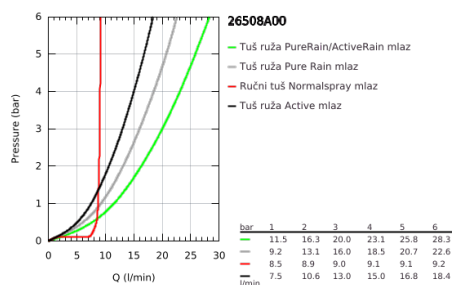

26 508 A00 EUPHORIA SMARTCONTROL SYSTEM 310 CUBE TUŠ SISTEM SA TERMOSTATOM ZA ZIDNU INSTALACIJU

PRODUCT DESCRIPTION

- Colour: hard graphite
- sastoji se od:
 - horizontalna drška za tuš 450 mm
 - upper bracket adjustable for minimal adaption to existing drilling holes
 - exposed SmartControl thermostat
 - omogućava promenu između:
 - head shower Rainshower SmartActive 310 Cube
 - vrste mlaza: GROHE PureRain, ActiveRain
 - maximum flow rate (at 3 bar): 20 l/min
 - ručni tuš Euphoria Cube Stick
 - maximum flow rate (at 3 bar): 16 l/min
 - podesiv po visini uz pomoć klizača
- Silverflex crevo za tuš 1750 mm 1/2" x 1/2" (28 388 000)
- GROHE DreamSpray savršen mlaz iz tuša
- GROHE CoolTouch bez rizika od opekline
- GROHE TurboStat kompaktni mešač sa voskiranim termoelementom
- GROHE ProGrip - with knurled structure
- GROHE LongLife premaz
- - GROHE SafeStop pri 38°C
- GROHE SafeStop Plus optional temperature limiter at 43°C included
- GROHE SmartControl - control the shower with intuitive push/turn button
- integrated GROHE EasyReach shower tray
- GROHE SpeedClean sistem protiv kamenca
- Inner WaterGuide za duži životni vek
- TwistStop za zaštitu creva od uvrtanja
- prikladno za protočne bojlere od 18 kW/h
- min. brzina protoka 5 l/min.