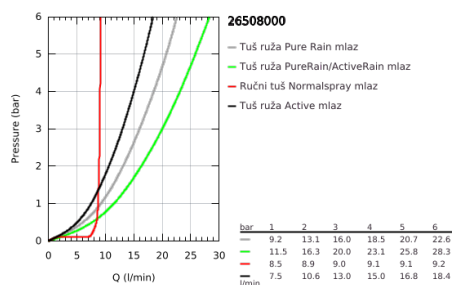

26 508 000 EUPHORIA SMARTCONTROL SYSTEM 310 CUBE TUŠ SISTEM SA TERMOSTATOM ZA ZIDNU INSTALACIJU

PRODUCT DESCRIPTION

- Colour: chrome
- sastoji se od:
 - horizontalna drška za tuš 450 mm
 - upper bracket adjustable for minimal adaption to existing drilling holes
 - exposed SmartControl thermostat
 - omogućava promenu između:
 - head shower Rainshower SmartActive 310 Cube
 - vrste mlaza: GROHE PureRain, ActiveRain
 - maximum flow rate (at 3 bar): 20 l/min
 - ručni tuš Euphoria Cube (27 699 000) 9.4 l/min.
 - maximum flow rate (at 3 bar): 16 l/min
 - podesiv po visini uz pomoć klizača
- Silverflex crevo za tuš 1750 mm 1/2" x 1/2" (28 388 000)
- GROHE DreamSpray savršen mlaz iz tuša
- GROHE CoolTouch bez rizika od opekline
- GROHE TurboStat kompaktni mešač sa voskiranim termoelementom
- GROHE ProGrip - with knurl structure
- GROHE LongLife premaz
- - GROHE SafeStop pri 38°C
- GROHE SafeStop Plus optional temperature limiter at 43°C included
- GROHE SmartControl - control the shower with intuitive push/turn button
- integrated GROHE EasyReach shower tray
- GROHE SpeedClean sistem protiv kamenca
- Inner WaterGuide za duži životni vek
- TwistStop za zaštitu creva od uvrtanja
- prikladno za protočne bojlere od 18 kW/h
- min. brzina protoka 5 l/min.