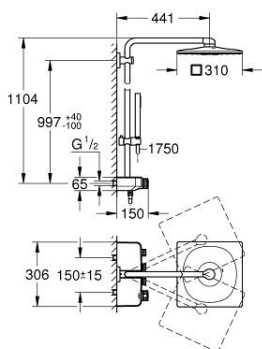

26 508 000 EUPHORIA SMARTCONTROL SYSTEM 310 CUBE TUŠ SISTEM SA TERMOSTATOM ZA ZIDNU INSTALACIJU

PRODUCT DESCRIPTION

- Colour: chrome
- sastoji se od:
 - horizontalna drška za tuš 450 mm
 - upper bracket adjustable for minimal adaption to existing drilling holes
 - exposed SmartControl thermostat
 - omogućava promenu između:
 - head shower Rainshower SmartActive 310 Cube
 - vrste mlaza: GROHE PureRain, ActiveRain
 - maximum flow rate (at 3 bar): 20 l/min
 - ručni tuš Euphoria Cube (27 699 000) 9.4 l/min.
 - maximum flow rate (at 3 bar): 16 l/min
 - podesiv po visini uz pomoć klizača
- Silverflex crevo za tuš 1750 mm 1/2" x 1/2" (28 388 000)
- GROHE DreamSpray savršen mlaz iz tuša
- GROHE CoolTouch bez rizika od opekline
- GROHE TurboStat kompaktni mešač sa voskiranim termoelementom
- GROHE ProGrip - with knurled structure
- GROHE LongLife premaz
- - GROHE SafeStop pri 38°C
- GROHE SafeStop Plus optional temperature limiter at 43°C included
- GROHE SmartControl - control the shower with intuitive push/turn button
- integrated GROHE EasyReach shower tray
- GROHE SpeedClean sistem protiv kamenca
- Inner WaterGuide za duži životni vek
- TwistStop za zaštitu creva od uvrtnja
- prikladno za protočne bojlere od 18 kW/h
- min. brzina protoka 5 l/min.