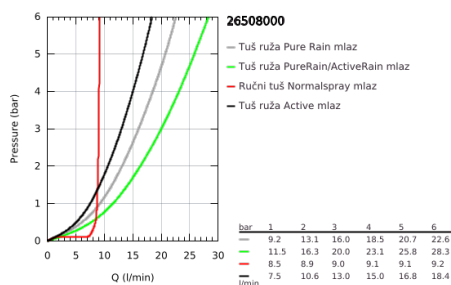

26 508 000 EUPHORIA SMARTCONTROL SYSTEM 310 CUBE TUŠ SISTEM SA TERMOSTATOM ZA ZIDNU INSTALACIJU

PRODUCT DESCRIPTION

- Colour: chrome
- sastoji se od:
 - horizontalna drška za tuš 450 mm
 - upper bracket adjustable for minimal adaption to existing drilling holes
 - exposed SmartControl thermostat
 - omogućava promenu između:
 - head shower Rainshower SmartActive 310 Cube
 - vrste mlaza: GROHE PureRain, ActiveRain
 - maximum flow rate (at 3 bar): 20 l/min
 - ručni tuš Euphoria Cube (27 699 000) 9.4 l/min.
 - maximum flow rate (at 3 bar): 16 l/min
 - podesiv po visini uz pomoć klizača
- Silverflex crevo za tuš 1750 mm 1/2" x 1/2" (28 388 000)
- GROHE DreamSpray savršen mlaz iz tuša
- GROHE CoolTouch bez rizika od opekline
- GROHE TurboStat kompaktni mešač sa voskiranim termoelementom
- GROHE ProGrip - with knurled structure
- GROHE LongLife premaz
- - GROHE SafeStop pri 38°C
- GROHE SafeStop Plus optional temperature limiter at 43°C included
- GROHE SmartControl - control the shower with intuitive push/turn button
- integrated GROHE EasyReach shower tray
- GROHE SpeedClean sistem protiv kamenca
- Inner WaterGuide za duži životni vek
- TwistStop za zaštitu creva od uvrtnja
- prikladno za protočne bojlere od 18 kW/h
- min. brzina protoka 5 l/min.