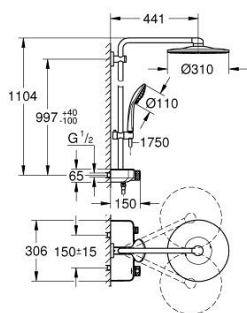

### PRODUCT DESCRIPTION

- Colour: moon white/chrome
- sastoji se od:
  - horizontalna drška za tuš 450 mm
  - upper bracket adjustable for minimal adaption to existing drilling holes
  - exposed SmartControl thermostat
- omogućava promenu između:
  - head shower Rainshower SmartActive 310, spray plate moon white
  - vrste mlaza: GROHE PureRain, ActiveRain
  - maximum flow rate (at 3 bar): 20 l/min
  - hand shower Euphoria 110 Massage, spray plate white
  - vrste mlaza: Rain, SmartRain, Massage
  - maximum flow rate (at 3 bar): 16 l/min
  - podesiv po visini uz pomoć klizača
  - Silverflex crevo za tuš 1750 mm 1/2" x 1/2" (28 388 000)
  - GROHE DreamSpray savršen mlaz iz tuša
  - GROHE LongLife premaz
  - GROHE CoolTouch bez rizika od opekline
  - GROHE TurboStat kompaktni mešač sa voskiranim termoelementom
  - GROHE ProGrip - with knurled structure
  - - GROHE SafeStop pri 38°C
  - GROHE SafeStop Plus optional temperature limiter at 43°C included
  - GROHE SmartControl - control the shower with intuitive push/turn button
  - integrated GROHE EasyReach shower tray
  - GROHE SpeedClean sistem protiv kamenca
  - Inner WaterGuide za duži životni vek
  - TwistStop za zaštitu creva od uvrtanja
  - prikladno za protočne bojlere od 18 kW/h
  - min. brzina protoka 5 l/min.
  - GROHE LongLife premaz

### SPARE PARTS, фeбpуap 2019 – now

- 1: Termostatski kompaktni mešač 1/2" (Spare part-nr. 47439000)
- 2: Mešač (Spare part-nr. 48297000)
- 3: Nepovratni ventil (Spare part-nr. 49069000)
- 4: Nepovratni ventil (Spare part-nr. 08565000)
- 5: Klizač za tuša (Spare part-nr. 48177000)
- 6: Filter za nečistoću (Spare part-nr. 0700200M)
- 7: Držač tuš šipke (Spare part-nr. 48279000)
- 8: Kompenzaciona ploča (Spare part-nr. 27180000)\*
- 9: GROHE TurboStat cartridge 1/2" (Spare part-nr. 47175000)\*
- 10: Gedor ključ (Spare part-nr. 49059000)\*
- 11: Tuš sistem za modifikaciju cevi (Spare part-nr. 48497000)\*
- 12: Tuš sistem za modifikaciju cevi (Spare part-nr. 48498000)\*