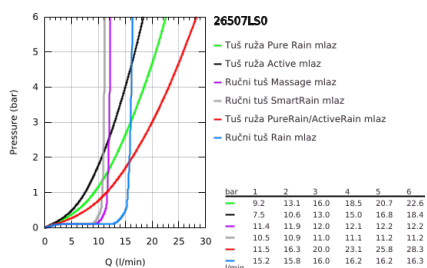

### PRODUCT DESCRIPTION

- Colour: moon white/chrome
- sastoji se od:
  - horizontalna drška za tuš 450 mm
  - upper bracket adjustable for minimal adaption to existing drilling holes
  - exposed SmartControl thermostat
- omogućava promenu između:
  - head shower Rainshower SmartActive 310, spray plate moon white
  - vrste mlaza: GROHE PureRain, ActiveRain
  - maximum flow rate (at 3 bar): 20 l/min
  - hand shower Euphoria 110 Massage, spray plate white
  - vrste mlaza: Rain, SmartRain, Massage
  - maximum flow rate (at 3 bar): 16 l/min
  - podesiv po visini uz pomoć klizača
  - Silverflex crevo za tuš 1750 mm 1/2" x 1/2" (28 388 000)
  - GROHE DreamSpray savršen mlaz iz tuša
  - GROHE LongLife premaz
  - GROHE CoolTouch bez rizika od opekline
  - GROHE TurboStat kompaktni mešač sa voskiranim termoelementom
  - GROHE ProGrip - with knurled structure
  - - GROHE SafeStop pri 38°C
  - GROHE SafeStop Plus optional temperature limiter at 43°C included
  - GROHE SmartControl - control the shower with intuitive push/turn button
  - integrated GROHE EasyReach shower tray
  - GROHE SpeedClean sistem protiv kamenca
  - Inner WaterGuide za duži životni vek
  - TwistStop za zaštitu creva od uvrtanja
  - prikladno za protočne bojlere od 18 kW/h
  - min. brzina protoka 5 l/min.
  - GROHE LongLife premaz