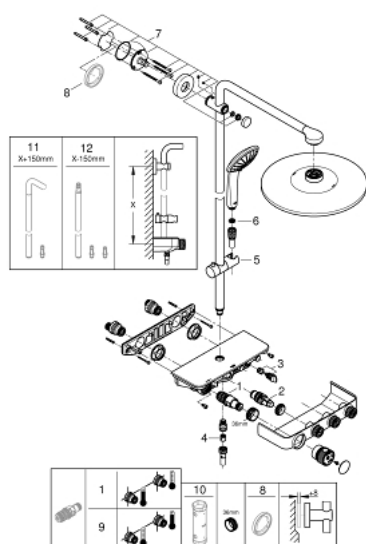

### PRODUCT DESCRIPTION

- Colour: moon white/chrome
- sastoji se od:
  - horizontalna drška za tuš 450 mm
  - upper bracket adjustable for minimal adaption to existing drilling holes
  - exposed SmartControl thermostat
- omogućava promenu između:
  - head shower Rainshower SmartActive 310, spray plate moon white
  - vrste mlaza: GROHE PureRain, ActiveRain
  - maximum flow rate (at 3 bar): 20 l/min
  - hand shower Euphoria 110 Massage, spray plate white
  - vrste mlaza: Rain, SmartRain, Massage
  - maximum flow rate (at 3 bar): 16 l/min
  - podesiv po visini uz pomoć klizača
  - Silverflex crevo za tuš 1750 mm 1/2" x 1/2" (28 388 000)
  - GROHE DreamSpray savršen mlaz iz tuša
  - GROHE LongLife premaz
  - GROHE CoolTouch bez rizika od opekline
  - GROHE TurboStat kompaktni mešač sa voskiranim termoelementom
  - GROHE ProGrip - with knurled structure
  - - GROHE SafeStop pri 38°C
  - GROHE SafeStop Plus optional temperature limiter at 43°C included
  - GROHE SmartControl - control the shower with intuitive push/turn button
  - integrated GROHE EasyReach shower tray
  - GROHE SpeedClean sistem protiv kamenca
  - Inner WaterGuide za duži životni vek
  - TwistStop za zaštitu creva od uvrtanja
  - prikladno za protočne bojlere od 18 kW/h
  - min. brzina protoka 5 l/min.
  - GROHE LongLife premaz

### SPARE PARTS, фeбpуap 2019 – now

- 1: Termostatski kompaktni mešač 1/2" (Spare part-nr. 47439000)
- 2: Mešač (Spare part-nr. 48297000)
- 3: Nepovratni ventil (Spare part-nr. 49069000)
- 4: Nepovratni ventil (Spare part-nr. 08565000)
- 5: Klizač za tuša (Spare part-nr. 48177000)
- 6: Filter za nečistoću (Spare part-nr. 0700200M)
- 7: Držač tuš šipke (Spare part-nr. 48279000)
- 8: Kompenzaciona ploča (Spare part-nr. 27180000)\*
- 9: GROHE TurboStat cartridge 1/2" (Spare part-nr. 47175000)\*
- 10: Gedor ključ (Spare part-nr. 49059000)\*
- 11: Tuš sistem za modifikaciju cevi (Spare part-nr. 48497000)\*
- 12: Tuš sistem za modifikaciju cevi (Spare part-nr. 48498000)\*